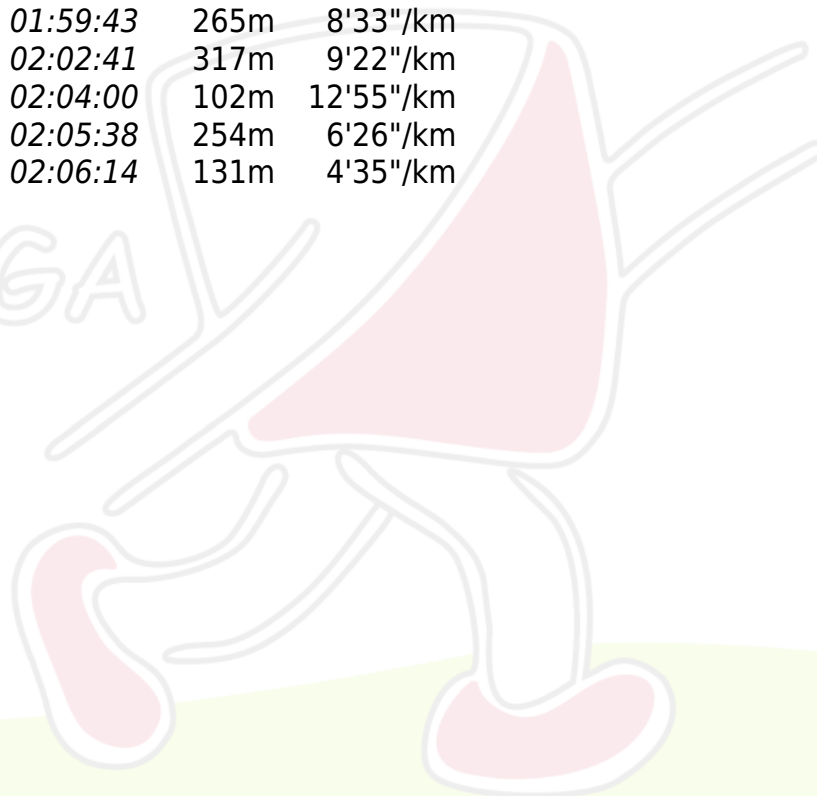

Ed JANSSENS

OLV Eifel

Circuit : H55

Distance : 5750m (Dénivelé 110m)

--/44

non classé

[Résultats complets sur Webres](#)

1. Iwan VIS 0:41:27
2. Robert THEISS 0:45:08
3. Marc DEPAUE 0:48:53

1.	179	00:11:35		704m	16'27"/km
2.	222	00:41:24	00:52:59	803m	51'33"/km
3.	217	00:32:37	01:25:36		
4.	240	00:01:15	01:26:51	121m	10'20"/km
5.	217	00:01:29	01:28:20	121m	12'16"/km
6.	197	00:22:06	01:50:26		
7.	180	00:02:55	01:53:21	179m	16'18"/km
8.	234	00:01:52	01:55:13	150m	12'27"/km
9.	208	00:02:14	01:57:27	224m	9'58"/km
10.	242	00:02:16	01:59:43	265m	8'33"/km
11.	237	00:02:58	02:02:41	317m	9'22"/km
12.	238	00:01:19	02:04:00	102m	12'55"/km
13.	100	00:01:38	02:05:38	254m	6'26"/km
14.	999	00:00:36	02:06:14	131m	4'35"/km

HELGA

Orienteering Software