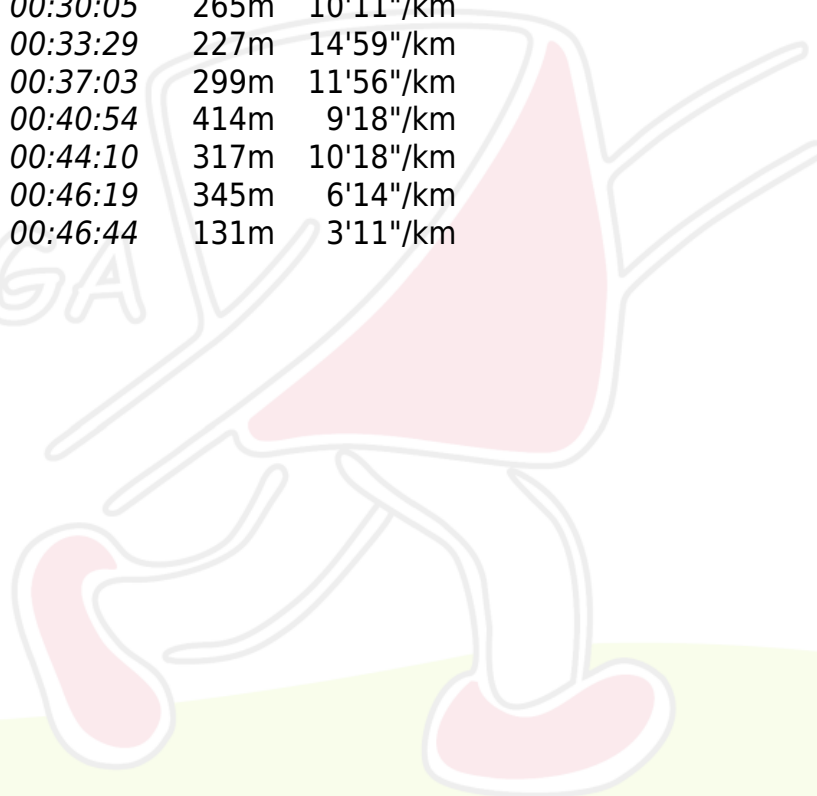

Caroline MARGREVE

O.L.G. St. Vith ARDOC

Circuit : D50

Distance : 4690m (Dénivelé 60m)

Temps : 0:46:44 (9'58"/km)

1/25

O.K.

[Résultats complets sur Webres](#)

- 2. Kristel MERTENS 0:48:20
- 3. Maria BOGREN 0:51:15

1.	216	00:06:18		608m	10'22"/km
2.	178	00:07:39	00:13:57	633m	12'05"/km
3.	233	00:02:42	00:16:39	248m	10'53"/km
4.	219	00:04:19	00:20:58	435m	9'55"/km
5.	176	00:02:43	00:23:41	295m	9'13"/km
6.	185	00:02:45	00:26:26	265m	10'23"/km
7.	177	00:00:57	00:27:23	111m	8'34"/km
8.	167	00:02:42	00:30:05	265m	10'11"/km
9.	180	00:03:24	00:33:29	227m	14'59"/km
10.	166	00:03:34	00:37:03	299m	11'56"/km
11.	242	00:03:51	00:40:54	414m	9'18"/km
12.	237	00:03:16	00:44:10	317m	10'18"/km
13.	100	00:02:09	00:46:19	345m	6'14"/km
14.	999	00:00:25	00:46:44	131m	3'11"/km