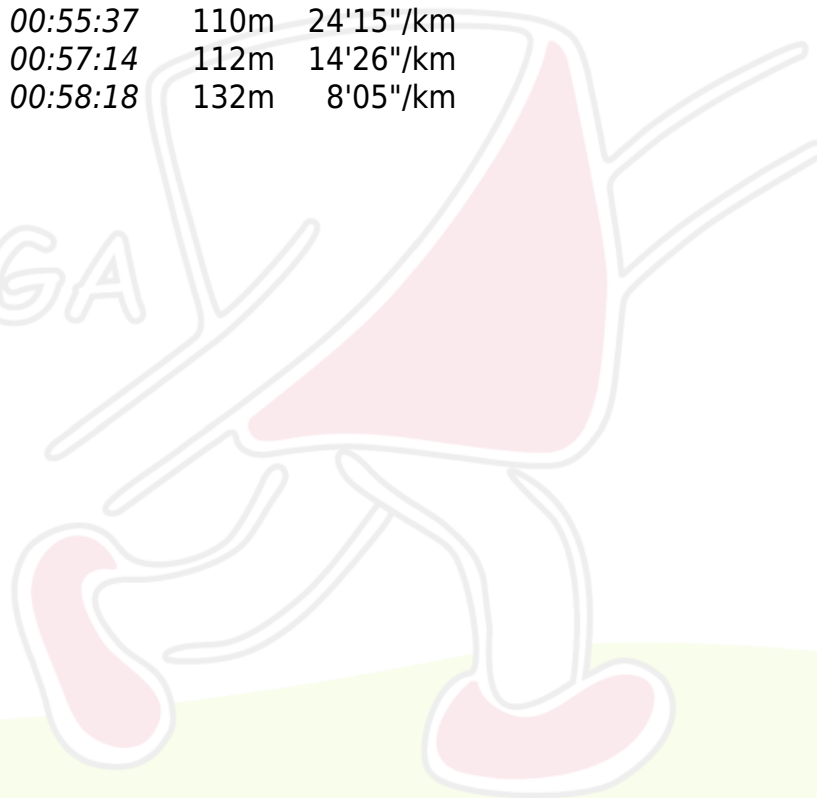

Benno KIRCH

Hansa Simmerath

Circuit : H80

Distance : 2260m (Dénivelé 25m)

--/9

non classé

[Résultats complets sur Webres](#)

1. Jean OOMS 0:32:15
2. Abdelkader KENANE 0:38:49
3. Serge BLASCO 0:45:58

1.	97	00:03:00		156m	19'14"/km
2.	77	00:19:07	00:22:07		
3.	126	00:03:28	00:25:35	170m	20'24"/km
4.	99	00:03:41	00:29:16	141m	26'07"/km
5.	118	00:04:00	00:33:16	220m	18'11"/km
6.	125	00:05:01	00:38:17	230m	21'49"/km
7.	80	00:02:56	00:41:13	132m	22'13"/km
8.	138	00:06:37	00:47:50	222m	29'48"/km
9.	92	00:05:07	00:52:57	103m	49'41"/km
10.	139	00:02:40	00:55:37	110m	24'15"/km
11.	100	00:01:37	00:57:14	112m	14'26"/km
12.	999	00:01:04	00:58:18	132m	8'05"/km

HELGA

Orienteering Software