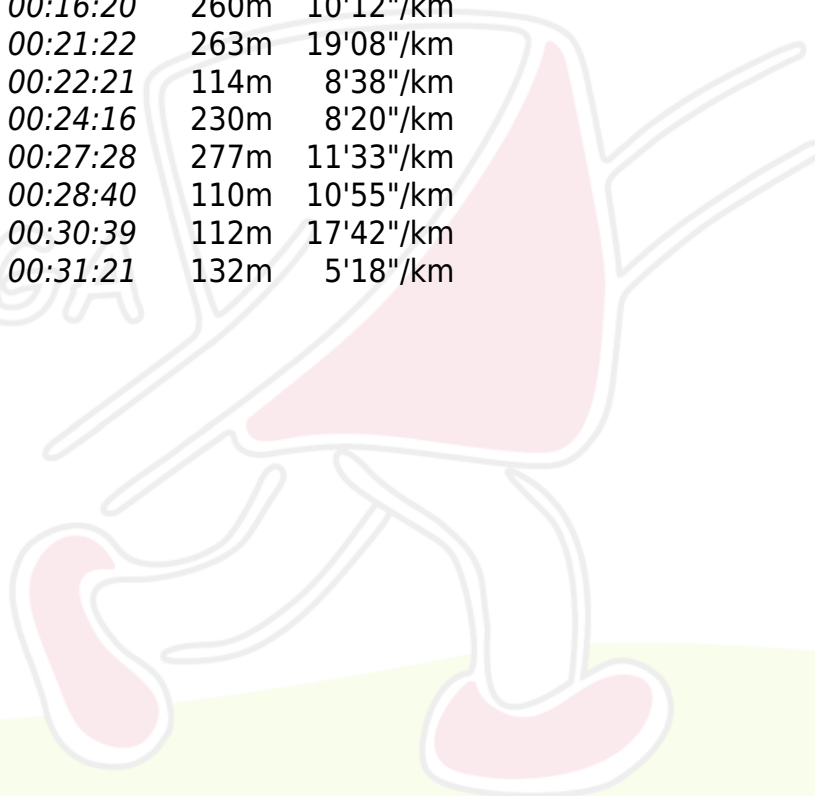

Klaus HELD

OLV Eifel

Circuit : H70

Distance : 2760m (Dénivelé 45m)

Temps : 0:31:24 (11'23"/km)

3/26

O.K.

[Résultats complets sur Webres](#)

1. Jean BREDO 0:28:22
2. Mark GLAISHER 0:31:10

1.	86	00:01:13		133m	9'09"/km
2.	146	00:02:21	00:03:34	233m	10'05"/km
3.	105	00:01:07	00:04:41	141m	7'55"/km
4.	96	00:01:26	00:06:07	184m	7'47"/km
5.	95	00:03:13	00:09:20	148m	21'44"/km
6.	119	00:02:21	00:11:41	226m	10'24"/km
7.	134	00:02:00	00:13:41	198m	10'06"/km
8.	109	00:02:39	00:16:20	260m	10'12"/km
9.	98	00:05:02	00:21:22	263m	19'08"/km
10.	127	00:00:59	00:22:21	114m	8'38"/km
11.	97	00:01:55	00:24:16	230m	8'20"/km
12.	92	00:03:12	00:27:28	277m	11'33"/km
13.	139	00:01:12	00:28:40	110m	10'55"/km
14.	100	00:01:59	00:30:39	112m	17'42"/km
15.	999	00:00:42	00:31:21	132m	5'18"/km

Orienteering Software