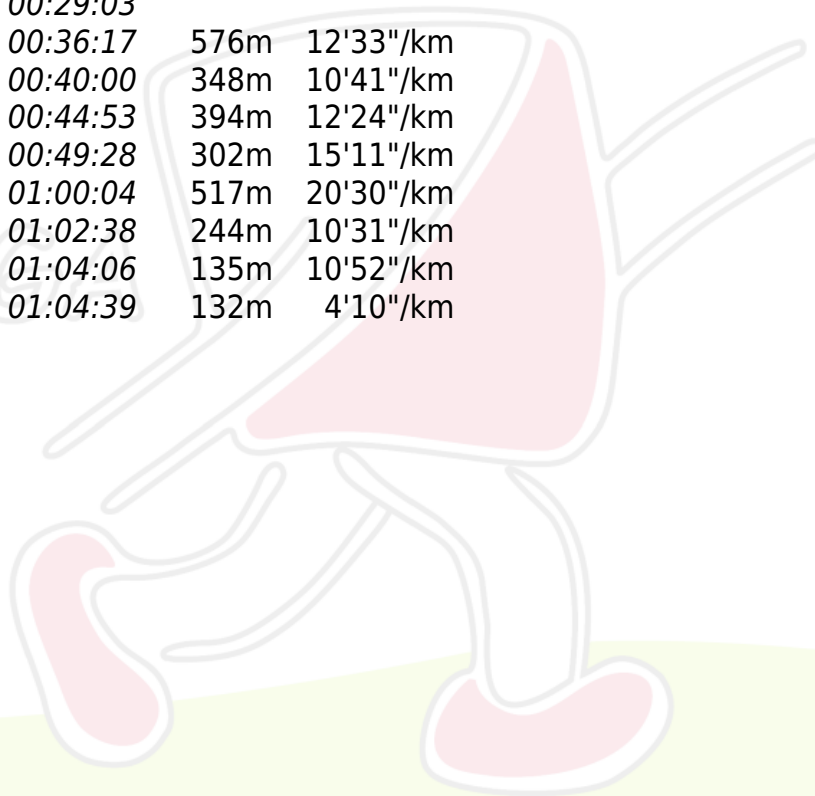

Caroline BLOCKX

CO Liège

Circuit : D40

Distance : 4110m (Dénivelé 100m)

Temps : 1:04:39 (15'44"/km)

11/19

O.K.

[Résultats complets sur Webres](#)

1. Béatrice DE LONGUEVILLE 0:40:04
2. Sofie HERREMANS 0:42:53
3. Lieke VAN OPSTAL 0:45:04

1.	108	00:01:17		83m	15'28"/km
2.	112	00:02:06	00:03:23	170m	12'21"/km
3.	146	00:03:09	00:06:32	215m	14'39"/km
4.	147	00:04:39	00:11:11	258m	18'01"/km
5.	148	00:11:16	00:22:27	297m	37'56"/km
6.	102	00:03:39	00:26:06	255m	14'19"/km
7.	103	00:02:07	00:28:13	149m	14'12"/km
8.	121	00:00:50	00:29:03		
9.	129	00:07:14	00:36:17	576m	12'33"/km
10.	144	00:03:43	00:40:00	348m	10'41"/km
11.	77	00:04:53	00:44:53	394m	12'24"/km
12.	127	00:04:35	00:49:28	302m	15'11"/km
13.	80	00:10:36	01:00:04	517m	20'30"/km
14.	122	00:02:34	01:02:38	244m	10'31"/km
15.	100	00:01:28	01:04:06	135m	10'52"/km
16.	999	00:00:33	01:04:39	132m	4'10"/km

Orienteering Software