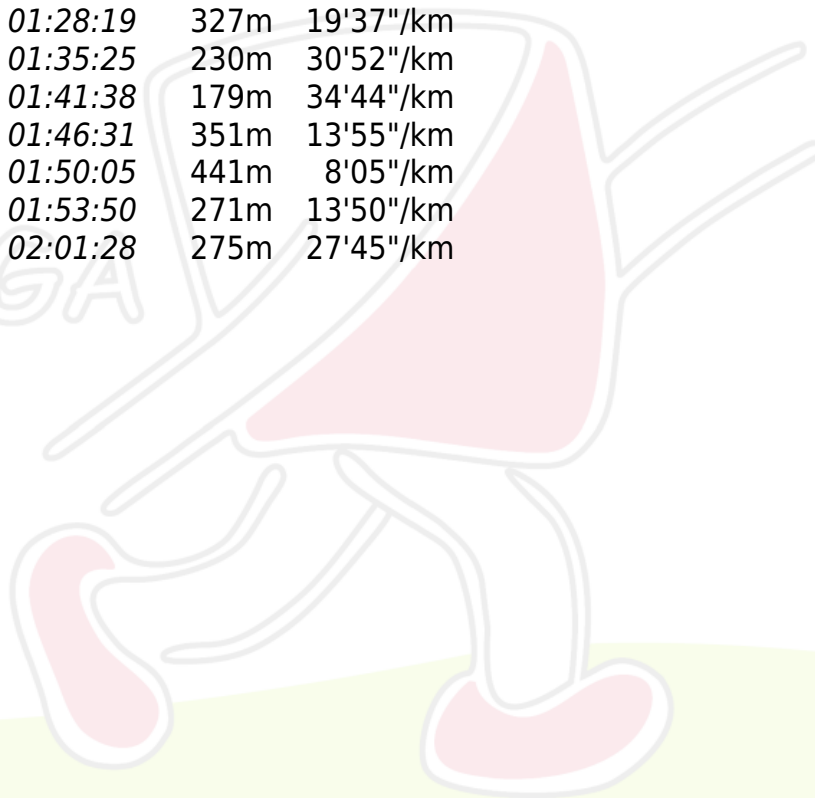

Nationale LD
Huy 26.6.2022
Pégase CO

Alexandre DAUBENFELD

ASUB

Circuit : HE

Distance : 11900m (Dénivelé 350m)

--/15

non classé

[Résultats complets sur Webres](#)

1. François VAN DER OUDERAA 1:34:49
2. Clément DEMEUSE 1:41:44
3. Brent VLEUGELS 2:04:09

1.	124	00:07:12		769m	9'22"/km
2.	125	00:08:39	00:15:51	240m	36'03"/km
3.	155	00:12:49	00:28:40	617m	20'46"/km
4.	153	00:02:24	00:31:04	112m	21'26"/km
5.	154	00:02:47	00:33:51	367m	7'35"/km
6.	126	00:10:11	00:44:02	529m	19'15"/km
7.	128	00:24:41	01:08:43	685m	36'02"/km
8.	129	00:03:35	01:12:18	247m	14'30"/km
9.	130	00:09:36	01:21:54	284m	33'48"/km
10.	132	00:06:25	01:28:19	327m	19'37"/km
11.	133	00:07:06	01:35:25	230m	30'52"/km
12.	134	00:06:13	01:41:38	179m	34'44"/km
13.	136	00:04:53	01:46:31	351m	13'55"/km
14.	137	00:03:34	01:50:05	441m	8'05"/km
15.	128	00:03:45	01:53:50	271m	13'50"/km
16.	75	00:07:38	02:01:28	275m	27'45"/km

HELGA

Orienteering Software