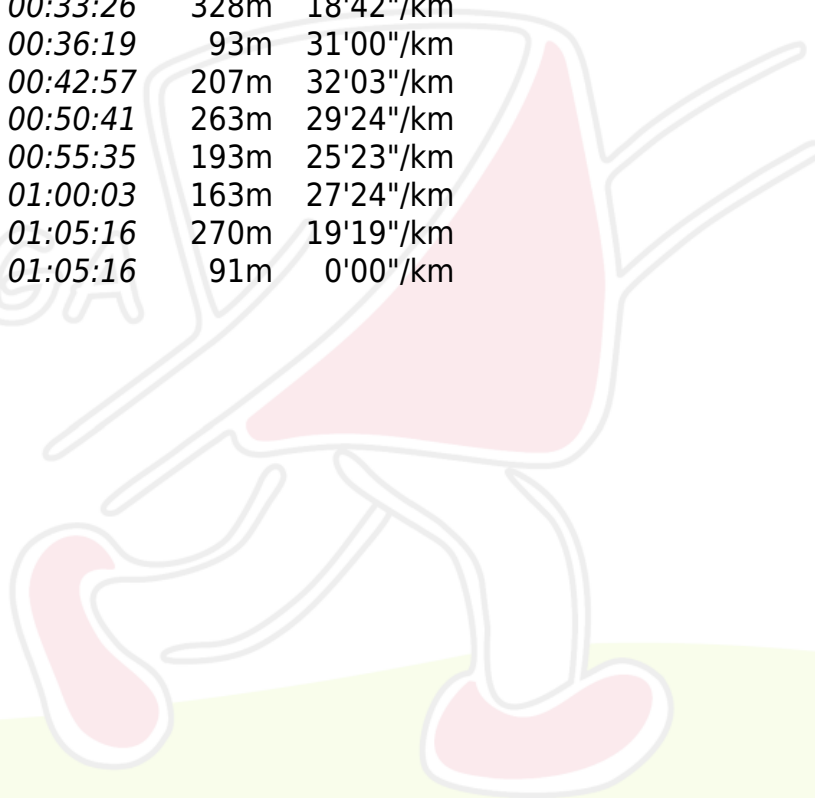

Treino tradicional de orientação
Região dos toneis, Park Way. 25.6.2022
Clube de Orientação do Colégio Militar de Brasília

Davi Neri Ferreira
MASC/NOV
Percurso : MASC/NOV

Distancia : 2800m (Desnivel 80m)

Tempo : 1:03:44 (22'46"/km)

4/12

O.K.

[Resultados completos em Webres](#)

1. Isac Iturbide Nunes Santos 0:44:41
2. Guilherme Toledo Bezerra De Mello 0:58:40
3. Bartolomeu Herbert Bezerra De Mello 0:58:42

1.	31	00:02:06		101m	20'48"/km
2.	41	00:02:42	00:04:48	150m	18'00"/km
3.	42	00:01:55	00:06:43	133m	14'25"/km
4.	43	00:02:34	00:09:17	175m	14'40"/km
5.	47	00:09:27	00:18:44	247m	38'16"/km
6.	56	00:03:04	00:21:48	132m	23'14"/km
7.	46	00:05:30	00:27:18	213m	25'49"/km
8.	53	00:06:08	00:33:26	328m	18'42"/km
9.	50	00:02:53	00:36:19	93m	31'00"/km
10.	39	00:06:38	00:42:57	207m	32'03"/km
11.	40	00:07:44	00:50:41	263m	29'24"/km
12.	37	00:04:54	00:55:35	193m	25'23"/km
13.	36	00:04:28	01:00:03	163m	27'24"/km
14.	58	00:05:13	01:05:16	270m	19'19"/km
15.	999	00:00:00	01:05:16	91m	0'00"/km