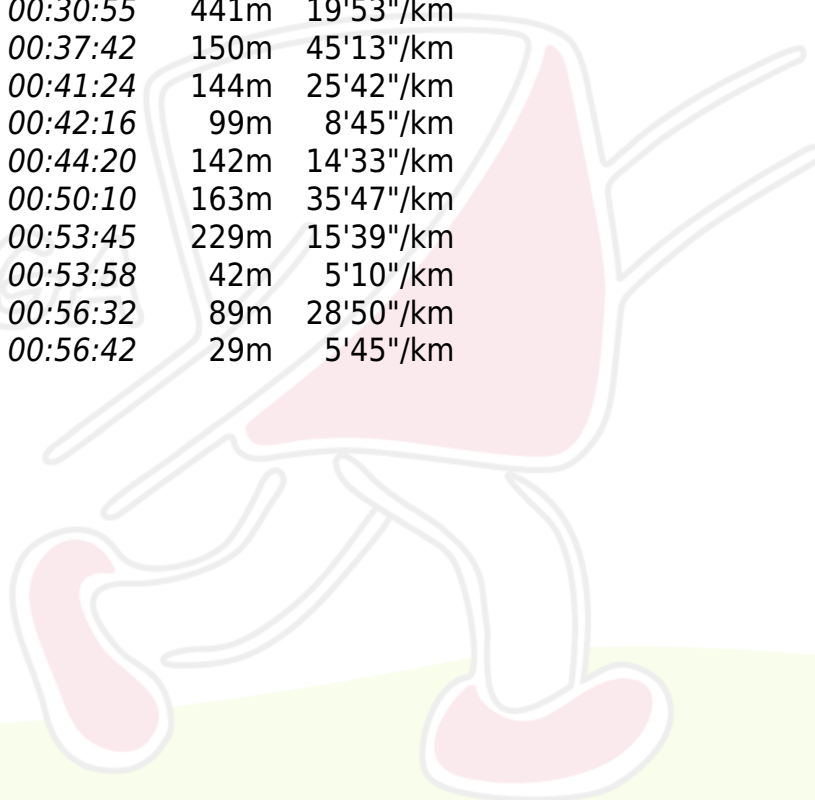

LOS 2022-03
Leuven 4.6.2022
Omega

Anni RAUDSEPP

K.O.L.

Course : D:02

Distance : 2630m

Time : 0:56:42 (21'34"/km)

14/16

O.K.

[Full result on Webres](#)

- | | |
|---------------------|---------|
| 1. Ellen DE BIE | 0:27:12 |
| 2. Monique DEFFENSE | 0:28:39 |
| 3. Siel DE SMUL | 0:30:22 |

1.	51	00:02:56		165m	17'47"/km
2.	52	00:05:39	00:08:35	161m	35'06"/km
3.	35	00:01:28	00:10:03	102m	14'23"/km
4.	54	00:00:55	00:10:58	119m	7'42"/km
5.	32	00:04:58	00:15:56	258m	19'15"/km
6.	55	00:01:50	00:17:46	74m	24'46"/km
7.	31	00:04:23	00:22:09	207m	21'11"/km
8.	56	00:08:46	00:30:55	441m	19'53"/km
9.	53	00:06:47	00:37:42	150m	45'13"/km
10.	39	00:03:42	00:41:24	144m	25'42"/km
11.	46	00:00:52	00:42:16	99m	8'45"/km
12.	40	00:02:04	00:44:20	142m	14'33"/km
13.	47	00:05:50	00:50:10	163m	35'47"/km
14.	57	00:03:35	00:53:45	229m	15'39"/km
15.	37	00:00:13	00:53:58	42m	5'10"/km
16.	34	00:02:34	00:56:32	89m	28'50"/km
17.	999	00:00:10	00:56:42	29m	5'45"/km