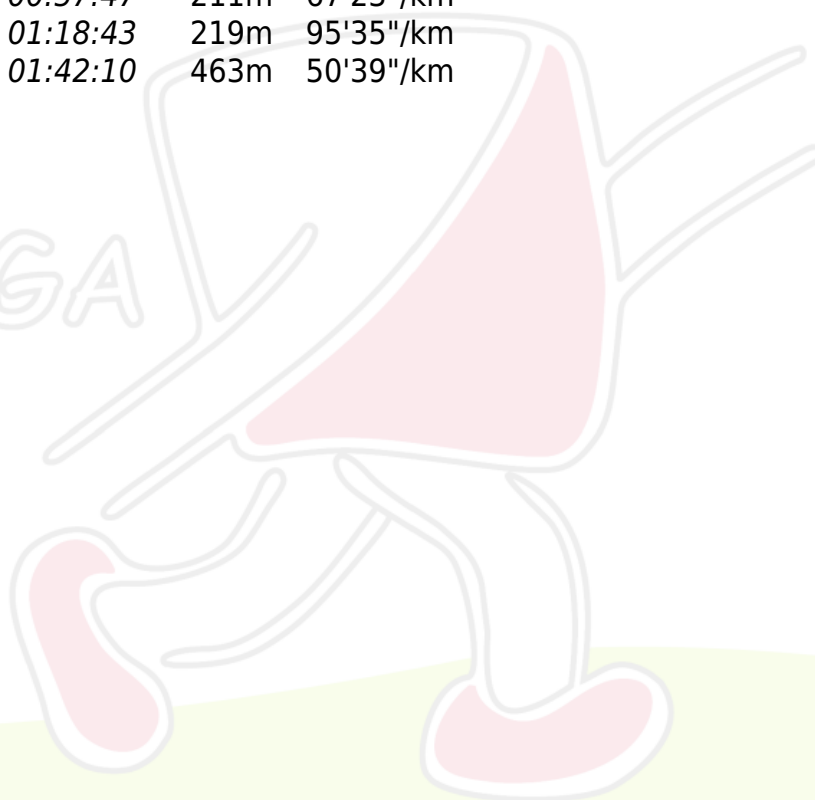

II Treino Técnico de Orientação Floresta Nacional - FLONA 4.6.2022 Federação de Orientação do Distrito Federal

Felipe Alvim Lehmkuhl De Souza

Clube de Orientação do Colégio Militar de
Brasília

Percurso : Médio Mas

Distancia : 5700m

--/30

não classificado

[Resultados completos em Webres](#)

1. Calebe Pereira 1:31:44
2. Felipe Floriano 1:32:33
3. Pedro Willyan Soares da Silva 1:33:58

1.	32	00:02:23		300m	7'57"/km
2.	33	00:15:27	00:17:50	320m	48'17"/km
3.	42	00:04:08	00:21:58	217m	19'03"/km
4.	34	00:03:16	00:25:14	186m	17'34"/km
5.	38	00:07:41	00:32:55	327m	23'30"/km
6.	31	00:02:01	00:34:56	130m	15'31"/km
7.	45	00:08:38	00:43:34	468m	18'27"/km
8.	46	00:14:13	00:57:47	211m	67'23"/km
9.	47	00:20:56	01:18:43	219m	95'35"/km
10.	54	00:23:27	01:42:10	463m	50'39"/km

HELGA