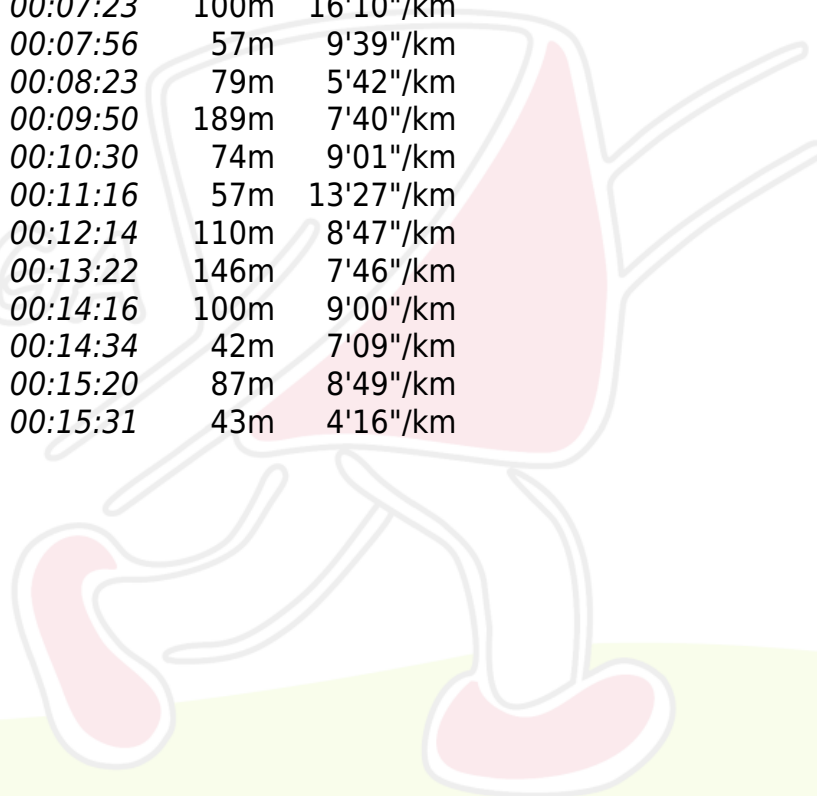

CB Sprint 2022

Couvin 15.5.2022

Hainaut O.C.

Erine NEUWELS

Hainaut O.C.

Circuit : D-16

Distance : 1730m

Temps : 0:15:31 (8'58"/km)

3/9

O.K.

[Résultats complets sur Webres](#)

- | | |
|-------------------|---------|
| 1. Louise MATTART | 0:13:16 |
| 2. Sasha FLANDRIN | 0:14:24 |

1.	201	00:00:46		59m	13'00"/km
2.	210	00:00:58	00:01:44	50m	19'20"/km
3.	166	00:01:28	00:03:12	189m	7'46"/km
4.	211	00:00:27	00:03:39	67m	6'43"/km
5.	173	00:00:28	00:04:07	22m	21'13"/km
6.	220	00:00:43	00:04:50	58m	12'21"/km
7.	206	00:00:56	00:05:46	169m	5'31"/km
8.	216	00:01:37	00:07:23	100m	16'10"/km
9.	168	00:00:33	00:07:56	57m	9'39"/km
10.	180	00:00:27	00:08:23	79m	5'42"/km
11.	187	00:01:27	00:09:50	189m	7'40"/km
12.	226	00:00:40	00:10:30	74m	9'01"/km
13.	190	00:00:46	00:11:16	57m	13'27"/km
14.	193	00:00:58	00:12:14	110m	8'47"/km
15.	185	00:01:08	00:13:22	146m	7'46"/km
16.	221	00:00:54	00:14:16	100m	9'00"/km
17.	184	00:00:18	00:14:34	42m	7'09"/km
18.	255	00:00:46	00:15:20	87m	8'49"/km
19.	999	00:00:11	00:15:31	43m	4'16"/km