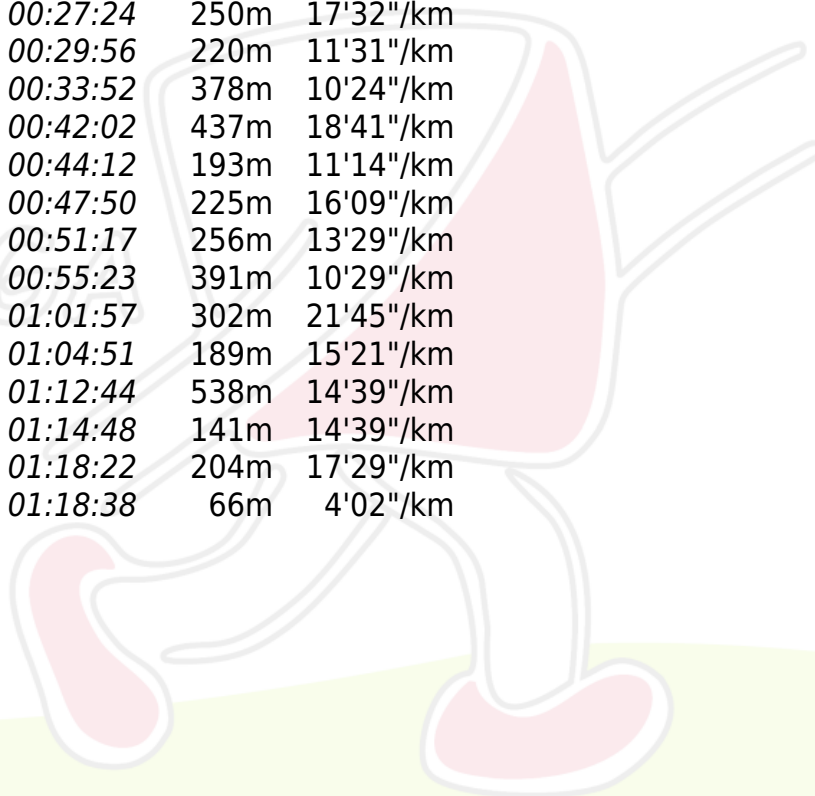

Etapa do Campeonato de Orientação do Distrito Federal - 2
Fazenda Carmargos - GO 15.5.2022
Clube de Orientação Rocha

Marlon Sandro Alvarenga

Clube de Orientação do Colégio Militar de
Brasília

Percurso : H Vet A

Distancia : 5500m (Desnivel 125m)

Tempo : 1:18:38 (14'18"/km)

3/12

O.K.

[Resultados completos em Webres](#)

- | | |
|-------------------------|---------|
| 1. Erlei Antônio Zôrzo | 1:15:09 |
| 2. Marcos Reinoldo Hess | 1:16:55 |

1.	42	00:02:21		116m	20'16"/km
2.	33	00:03:27	00:05:48	342m	10'05"/km
3.	44	00:04:10	00:09:58	385m	10'49"/km
4.	45	00:06:47	00:16:45	489m	13'52"/km
5.	49	00:04:22	00:21:07	293m	14'54"/km
6.	47	00:01:54	00:23:01	131m	14'30"/km
7.	51	00:04:23	00:27:24	250m	17'32"/km
8.	52	00:02:32	00:29:56	220m	11'31"/km
9.	67	00:03:56	00:33:52	378m	10'24"/km
10.	40	00:08:10	00:42:02	437m	18'41"/km
11.	53	00:02:10	00:44:12	193m	11'14"/km
12.	39	00:03:38	00:47:50	225m	16'09"/km
13.	54	00:03:27	00:51:17	256m	13'29"/km
14.	65	00:04:06	00:55:23	391m	10'29"/km
15.	58	00:06:34	01:01:57	302m	21'45"/km
16.	57	00:02:54	01:04:51	189m	15'21"/km
17.	31	00:07:53	01:12:44	538m	14'39"/km
18.	59	00:02:04	01:14:48	141m	14'39"/km
19.	73	00:03:34	01:18:22	204m	17'29"/km
20.	999	00:00:16	01:18:38	66m	4'02"/km