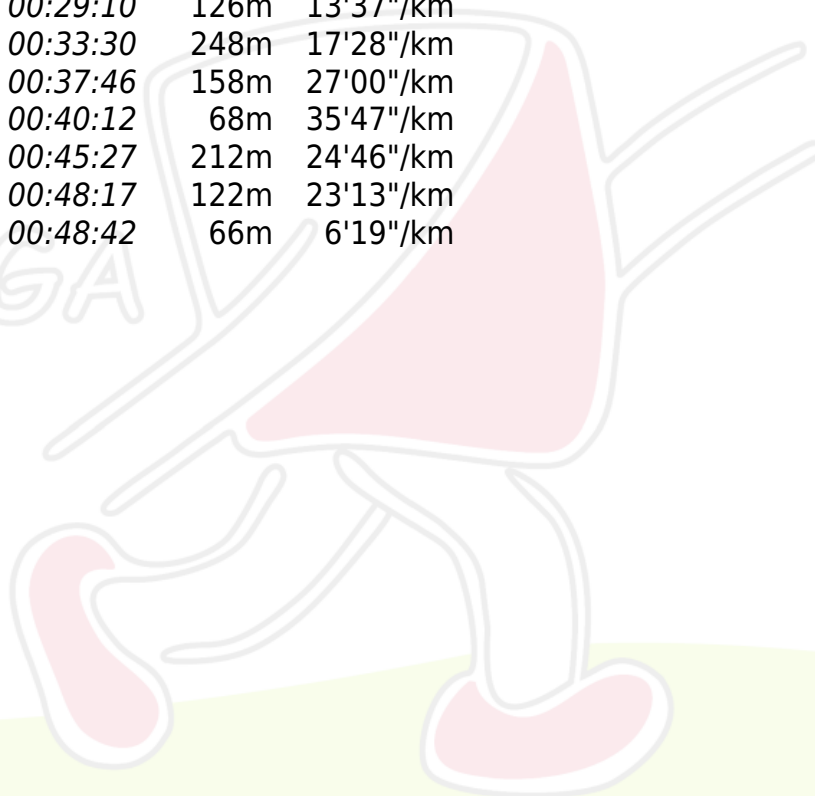

Orienteering Software