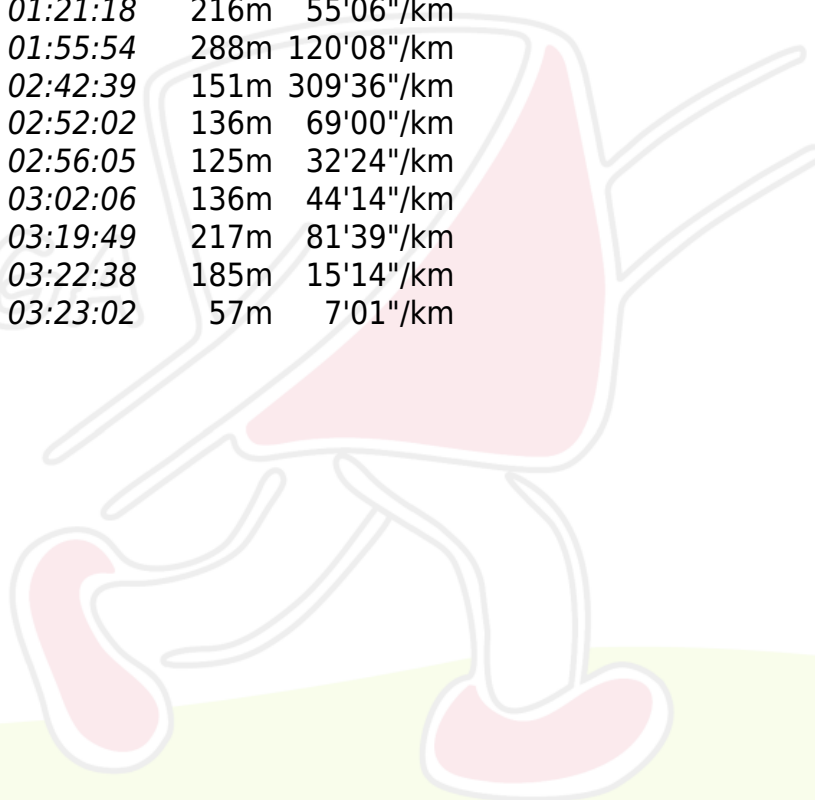

**CIRO 1 etapa 2022**  
**Parque Hist. Nac. Guararapes 1.5.2022**  
**Clube Sargento Wolff (Departamento de Orientação)**

**Vivian Maria Do Nascimento Azevedo**

Colégio Militar do Recife

Course : D Juven E

Distance : 2800m

Time : 3:23:02 (72'31"/km)

**6/13**

O.K.

[Full result on Webres](#)

1. Marina Guimarães Carneiro 3:06:08
2. Helena Espindola Moraes 3:07:09
3. Bárbara Ortiz Do Nascimento 3:15:31

1.	83	00:18:36		345m	53'55"/km
2.	92	00:10:01	00:28:37	196m	51'06"/km
3.	104	00:04:31	00:33:08	117m	38'36"/km
4.	85	00:06:52	00:40:00	160m	42'55"/km
5.	90	00:09:30	00:49:30	196m	48'28"/km
6.	114	00:17:04	01:06:34	187m	91'16"/km
7.	119	00:02:50	01:09:24	95m	29'49"/km
8.	111	00:11:54	01:21:18	216m	55'06"/km
9.	82	00:34:36	01:55:54	288m	120'08"/km
10.	120	00:46:45	02:42:39	151m	309'36"/km
11.	117	00:09:23	02:52:02	136m	69'00"/km
12.	109	00:04:03	02:56:05	125m	32'24"/km
13.	100	00:06:01	03:02:06	136m	44'14"/km
14.	103	00:17:43	03:19:49	217m	81'39"/km
15.	118	00:02:49	03:22:38	185m	15'14"/km
16.	999	00:00:24	03:23:02	57m	7'01"/km