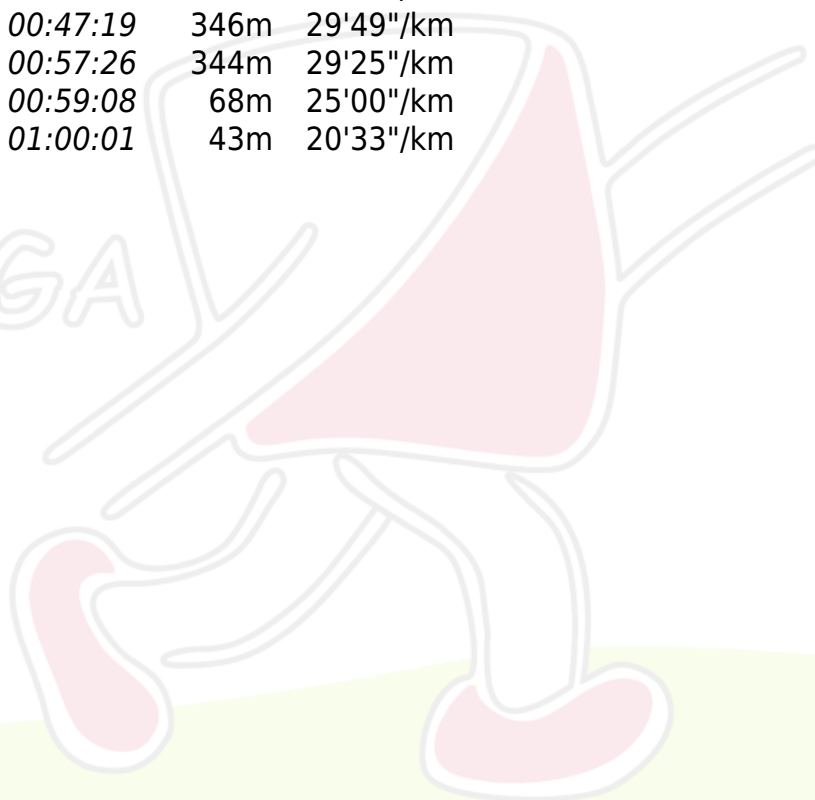

Emelie SCHENKELAARS

Indiv.

Circuit : D:2_Découverte

Distance : 2300m

--/16

non classé

[Résultats complets sur Webres](#)

1. Lore OLIVIER	0:30:49
2. Mona ZARADZKI	0:34:58
3. Maud BAY	0:44:43

1.	93	00:02:03		72m	28'28"/km
2.	96	00:01:44	00:03:47	38m	45'37"/km
3.	95	00:02:08	00:05:55	67m	31'50"/km
4.	94	00:03:30	00:09:25	47m	74'28"/km
5.	99	00:06:56	00:16:21	452m	15'20"/km
6.	109	00:06:01	00:22:22	283m	21'16"/km
7.	110	00:04:08	00:26:30	119m	34'44"/km
8.	103	00:05:09	00:31:39	247m	20'51"/km
9.	104	00:05:21	00:37:00	143m	37'25"/km
10.	111	00:10:19	00:47:19	346m	29'49"/km
11.	107	00:10:07	00:57:26	344m	29'25"/km
12.	108	00:01:42	00:59:08	68m	25'00"/km
13.	999	00:00:53	01:00:01	43m	20'33"/km

HELGA

Orienteering Software