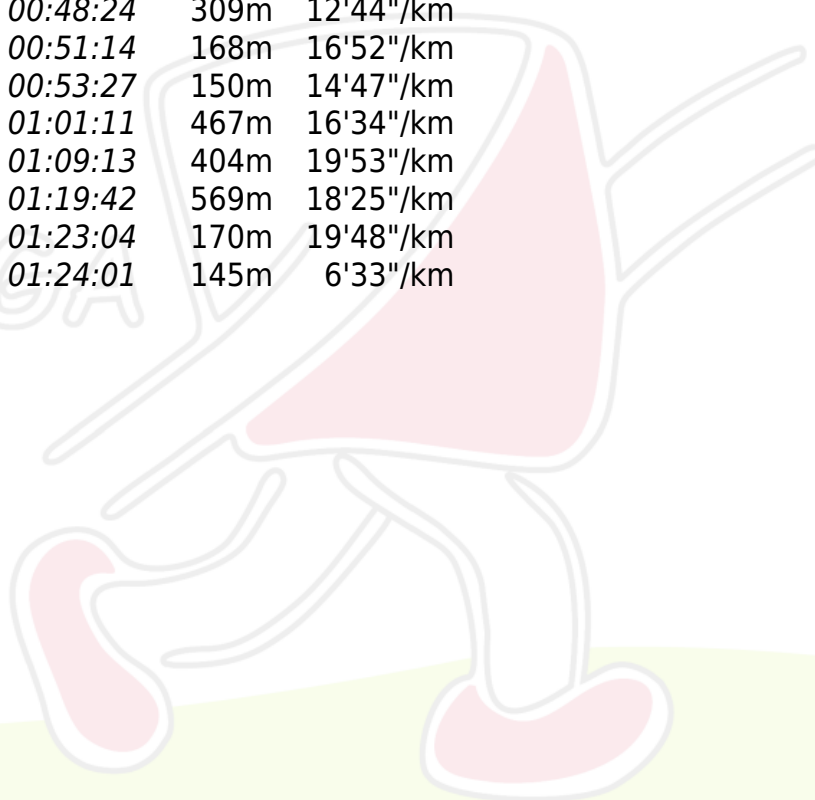

Jana BRIES

K.O.L.

Omloop : D:Short Easy

Afstand : 4750m

Tijd : 1:24:01 (17'41"/km)

2/2

O.K.

[Volledige uitslagen op Webres](#)

1. Pauline BATCHEV

1:09:31

1.	32	00:04:28		160m	27'55"/km
2.	40	00:05:53	00:10:21	411m	14'19"/km
3.	46	00:03:34	00:13:55	145m	24'36"/km
4.	50	00:11:58	00:25:53	537m	22'17"/km
5.	57	00:05:19	00:31:12	314m	16'56"/km
6.	61	00:06:44	00:37:56	360m	18'42"/km
7.	67	00:06:32	00:44:28	442m	14'47"/km
8.	71	00:03:56	00:48:24	309m	12'44"/km
9.	73	00:02:50	00:51:14	168m	16'52"/km
10.	74	00:02:13	00:53:27	150m	14'47"/km
11.	82	00:07:44	01:01:11	467m	16'34"/km
12.	60	00:08:02	01:09:13	404m	19'53"/km
13.	52	00:10:29	01:19:42	569m	18'25"/km
14.	85	00:03:22	01:23:04	170m	19'48"/km
15.	999	00:00:57	01:24:01	145m	6'33"/km

Orienteering Software