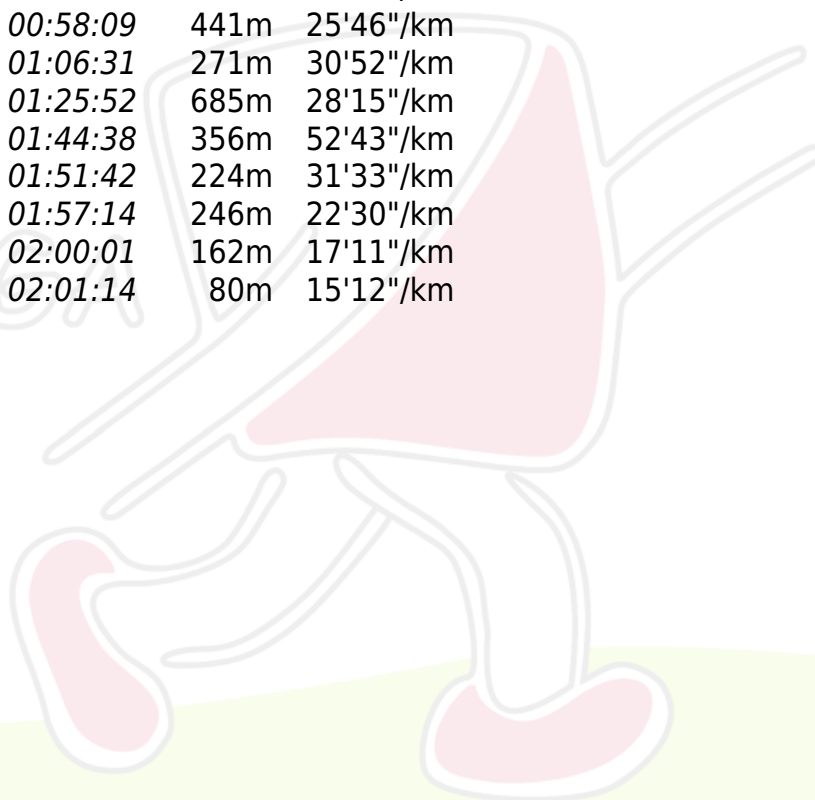

**CRISTALINA-GO**

**1º Percurso Treino do - COSEC 2022**  
**Faz. Santa Luzia - Cristalina 3.4.2022**  
**Clube de Orientação Serra dos Cristais**

**Alexandre Rui Baralho Bianco**

Clube de Orientação da Associação dos  
Subtenentes e Sargentos do Exército de  
Brasília

Percurso : H Adulto A

Distancia : 4400m (Desnivel 65m)

Tempo : 2:01:14 (27'33"/km)

**8/10**

O.K.

[Resultados completos em Webres](#)

|                                     |         |
|-------------------------------------|---------|
| 1. Patrick Karion Siqueira Carvalho | 1:16:59 |
| 2. Flávio Gomes Borges              | 1:20:04 |
| 3. Leandro Luiz da Silva            | 1:28:58 |

|     |     |          |          |      |           |
|-----|-----|----------|----------|------|-----------|
| 1.  | 58  | 00:07:19 |          | 265m | 27'37"/km |
| 2.  | 31  | 00:09:17 | 00:16:36 | 400m | 23'12"/km |
| 3.  | 34  | 00:15:35 | 00:32:11 | 720m | 21'39"/km |
| 4.  | 50  | 00:10:30 | 00:42:41 | 259m | 40'32"/km |
| 5.  | 57  | 00:04:06 | 00:46:47 | 195m | 21'02"/km |
| 6.  | 35  | 00:11:22 | 00:58:09 | 441m | 25'46"/km |
| 7.  | 33  | 00:08:22 | 01:06:31 | 271m | 30'52"/km |
| 8.  | 43  | 00:19:21 | 01:25:52 | 685m | 28'15"/km |
| 9.  | 45  | 00:18:46 | 01:44:38 | 356m | 52'43"/km |
| 10. | 44  | 00:07:04 | 01:51:42 | 224m | 31'33"/km |
| 11. | 51  | 00:05:32 | 01:57:14 | 246m | 22'30"/km |
| 12. | 38  | 00:02:47 | 02:00:01 | 162m | 17'11"/km |
| 13. | 999 | 00:01:13 | 02:01:14 | 80m  | 15'12"/km |