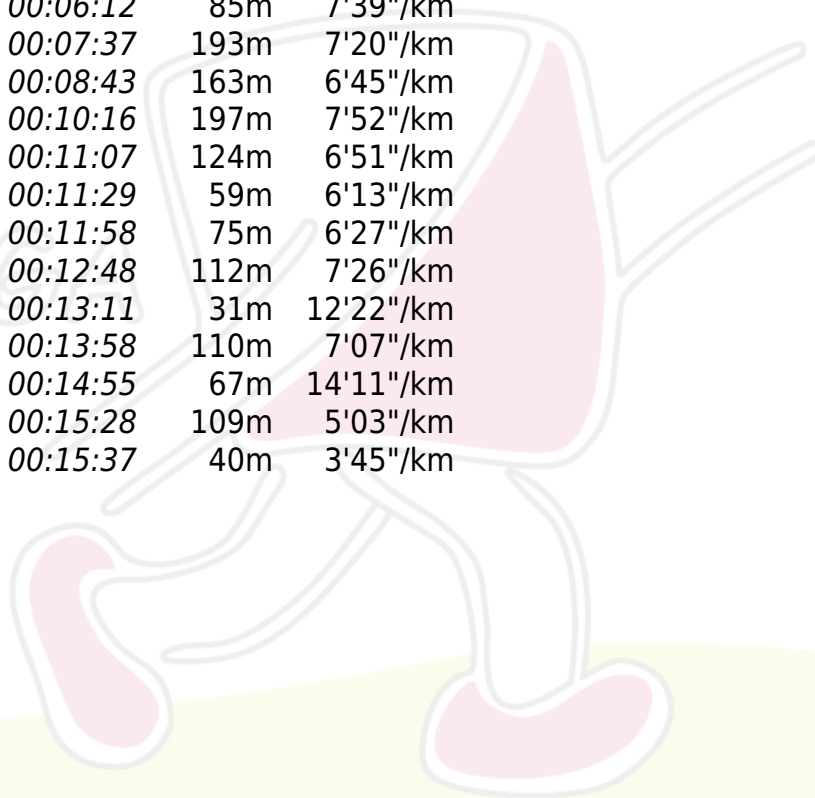

ASOM 2022 - SAT Sprint 1

Antwerp Linkeroever 2.4.2022

Antwerp Orienteers

Erine NEUWELS

Hainaut O.C.

Omloop : W YOUTH

Afstand : 2530m

Tijd : 0:15:37 (6'10"/km)

4/14

O.K.

[Volledige uitslagen op Webres](#)

- | | |
|--------------------|---------|
| 1. Bára ŠTEMBEROVÁ | 0:12:54 |
| 2. Louise MATTART | 0:13:28 |
| 3. Elvire PIERLOT | 0:15:01 |

1.	113	00:01:04		47m	22'42"/km
2.	104	00:01:11	00:02:15	104m	11'23"/km
3.	65	00:00:52	00:03:07	106m	8'11"/km
4.	77	00:00:32	00:03:39	70m	7'37"/km
5.	64	00:00:19	00:03:58	38m	8'20"/km
6.	94	00:00:49	00:04:47	113m	7'14"/km
7.	68	00:00:46	00:05:33	137m	5'36"/km
8.	109	00:00:39	00:06:12	85m	7'39"/km
9.	79	00:01:25	00:07:37	193m	7'20"/km
10.	141	00:01:06	00:08:43	163m	6'45"/km
11.	155	00:01:33	00:10:16	197m	7'52"/km
12.	160	00:00:51	00:11:07	124m	6'51"/km
13.	119	00:00:22	00:11:29	59m	6'13"/km
14.	97	00:00:29	00:11:58	75m	6'27"/km
15.	144	00:00:50	00:12:48	112m	7'26"/km
16.	83	00:00:23	00:13:11	31m	12'22"/km
17.	85	00:00:47	00:13:58	110m	7'07"/km
18.	107	00:00:57	00:14:55	67m	14'11"/km
19.	82	00:00:33	00:15:28	109m	5'03"/km
20.	999	00:00:09	00:15:37	40m	3'45"/km