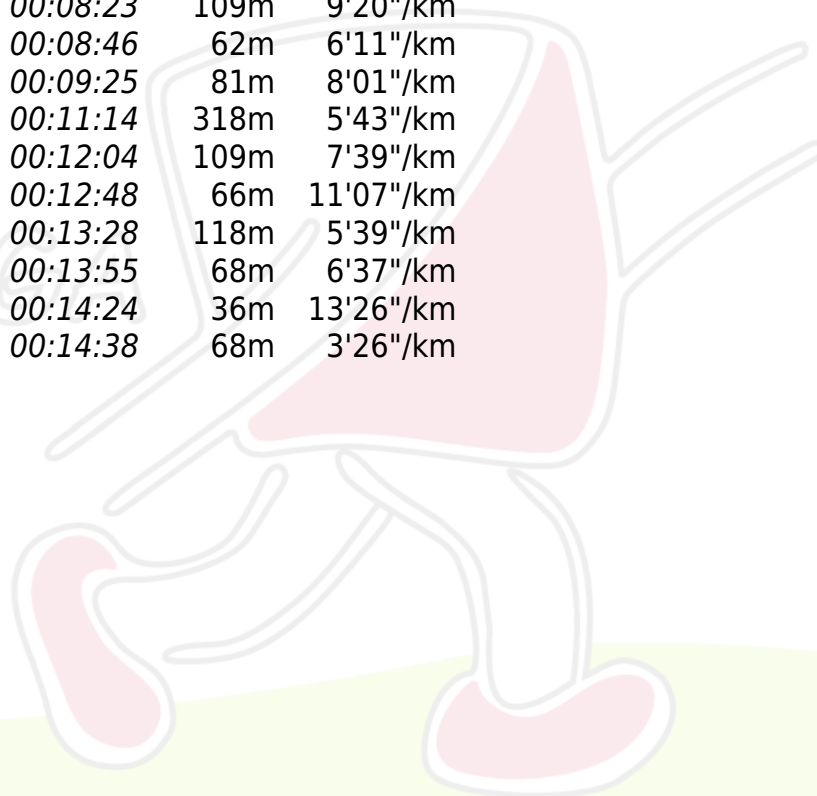

ASOM 2022 - SAT Knock Out Qualification

Antwerp 2.4.2022

Antwerp Orienteers

Magali RAUW

OLV EIFEL

Course : W Heat 3

Distance : 2730m

Time : 0:14:38 (5'22"/km)

22/29

O.K.

[Full result on Webres](#)

- | | | |
|----|------------------|---------|
| 1. | Venla HARJU | 0:11:50 |
| 1. | Marika TEINI | 0:11:50 |
| 3. | Cecilie ANDERSEN | 0:11:53 |

1.	66	00:00:41		82m	8'20"/km
2.	65	00:00:59	00:01:40	60m	16'23"/km
3.	69	00:00:58	00:02:38	175m	5'31"/km
4.	64	00:01:32	00:04:10	113m	13'34"/km
5.	70	00:01:41	00:05:51	153m	11'00"/km
6.	61	00:00:28	00:06:19	98m	4'46"/km
7.	41	00:01:03	00:07:22	178m	5'54"/km
8.	57	00:01:01	00:08:23	109m	9'20"/km
9.	42	00:00:23	00:08:46	62m	6'11"/km
10.	37	00:00:39	00:09:25	81m	8'01"/km
11.	67	00:01:49	00:11:14	318m	5'43"/km
12.	68	00:00:50	00:12:04	109m	7'39"/km
13.	71	00:00:44	00:12:48	66m	11'07"/km
14.	52	00:00:40	00:13:28	118m	5'39"/km
15.	47	00:00:27	00:13:55	68m	6'37"/km
16.	48	00:00:29	00:14:24	36m	13'26"/km
17.	999	00:00:14	00:14:38	68m	3'26"/km