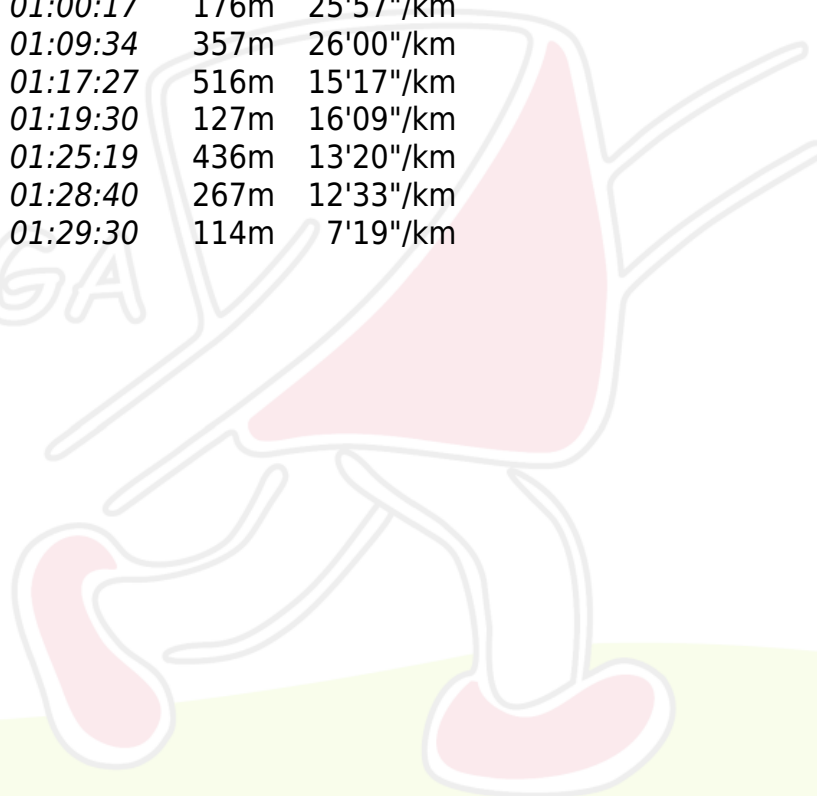

SYLVESTER 21 - DAY 3
POSTEL 28.12.2021
TROL

Anja POTVIN

K.O.L.

Course : D50

Distance : 5020m

Time : 1:29:30 (17'50"/km) [Points : 539]

8/8

O.K.

[Full result on Webres](#)

1. Kristel MERTENS	0:48:15 [1000]
2. Agnès SEGONDY	0:53:36 [900]
3. Annemie JANSEN	0:54:17 [889]

1.	86	00:14:54		1113m	13'23"/km
2.	42	00:04:43	00:19:37	271m	17'24"/km
3.	40	00:06:22	00:25:59	224m	28'25"/km
4.	39	00:02:52	00:28:51	123m	23'18"/km
5.	46	00:09:39	00:38:30	428m	22'33"/km
6.	76	00:14:00	00:52:30	721m	19'25"/km
7.	54	00:03:13	00:55:43	143m	22'30"/km
8.	52	00:04:34	01:00:17	176m	25'57"/km
9.	55	00:09:17	01:09:34	357m	26'00"/km
10.	33	00:07:53	01:17:27	516m	15'17"/km
11.	44	00:02:03	01:19:30	127m	16'09"/km
12.	87	00:05:49	01:25:19	436m	13'20"/km
13.	82	00:03:21	01:28:40	267m	12'33"/km
14.	999	00:00:50	01:29:30	114m	7'19"/km

HELGA