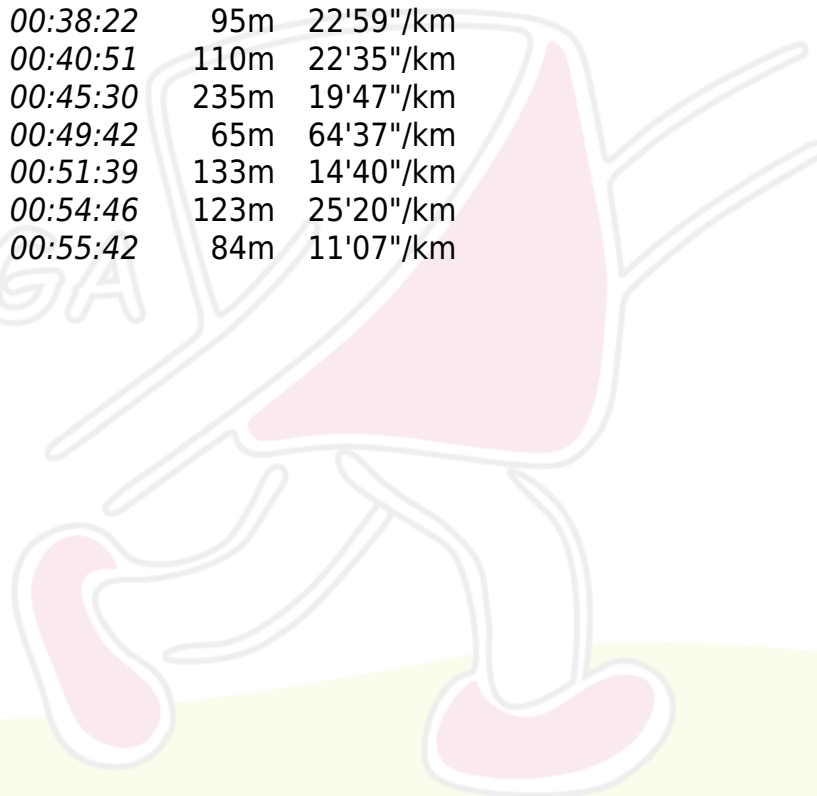

XMAS-Sprint
St.Vith 18.12.2021
O.L.G. St. Vith ARDOC

Nele HANS

N.S.V. Amel

Course : D:04

Distance : 2500m

--/4

not classified

[Full result on Webres](#)

1. Marianne COHNEN

0:34:54

1.	114	00:03:15		143m	22'44"/km
2.	106	00:07:18	00:10:33	324m	22'32"/km
3.	108	00:02:21	00:12:54	120m	19'35"/km
4.	105	00:03:13	00:16:07	127m	25'20"/km
5.	117	00:01:14	00:17:21	94m	13'07"/km
6.	109	00:09:26	00:26:47		
7.	103	00:03:11	00:29:58	150m	21'13"/km
8.	102	00:02:43	00:32:41	144m	18'52"/km
9.	107	00:03:30	00:36:11	183m	19'08"/km
10.	205	00:02:11	00:38:22	95m	22'59"/km
11.	103	00:02:29	00:40:51	110m	22'35"/km
12.	116	00:04:39	00:45:30	235m	19'47"/km
13.	104	00:04:12	00:49:42	65m	64'37"/km
14.	203	00:01:57	00:51:39	133m	14'40"/km
15.	201	00:03:07	00:54:46	123m	25'20"/km
16.	120	00:00:56	00:55:42	84m	11'07"/km