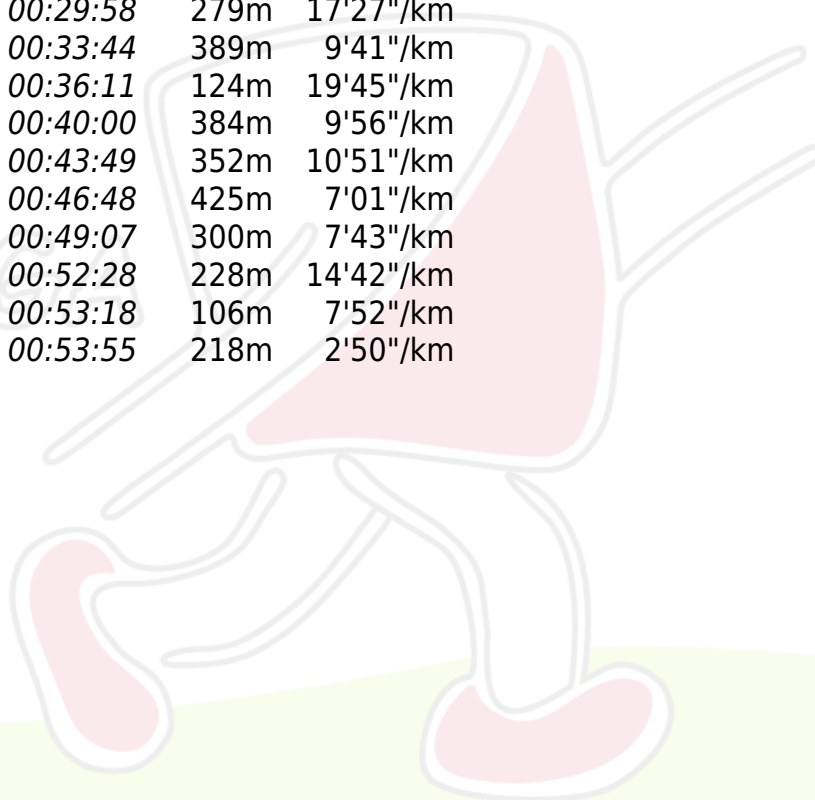

Regional - Kamp Beverlo Leopoldsburg 5.12.2021 Omega

Annemie JANSEN

K.O.L.

Course : D:04

Distance : 4400m

Time : 0:53:55 (12'15"/km)

5/12

O.K.

[Full result on Webres](#)

- | | |
|-----------------------|---------|
| 1. Els PUT | 0:44:56 |
| 2. Julienne VANREUSEL | 0:52:40 |
| 3. Sonja NIJS | 0:52:48 |

1.	121	00:03:32		381m	9'16"/km
2.	170	00:02:08	00:05:40	206m	10'21"/km
3.	160	00:02:56	00:08:36	238m	12'19"/km
4.	116	00:03:05	00:11:41	202m	15'16"/km
5.	155	00:04:38	00:16:19	365m	12'42"/km
6.	140	00:01:49	00:18:08	99m	18'21"/km
7.	153	00:06:58	00:25:06		
8.	142	00:04:52	00:29:58	279m	17'27"/km
9.	124	00:03:46	00:33:44	389m	9'41"/km
10.	152	00:02:27	00:36:11	124m	19'45"/km
11.	137	00:03:49	00:40:00	384m	9'56"/km
12.	146	00:03:49	00:43:49	352m	10'51"/km
13.	163	00:02:59	00:46:48	425m	7'01"/km
14.	113	00:02:19	00:49:07	300m	7'43"/km
15.	167	00:03:21	00:52:28	228m	14'42"/km
16.	145	00:00:50	00:53:18	106m	7'52"/km
17.	999	00:00:37	00:53:55	218m	2'50"/km