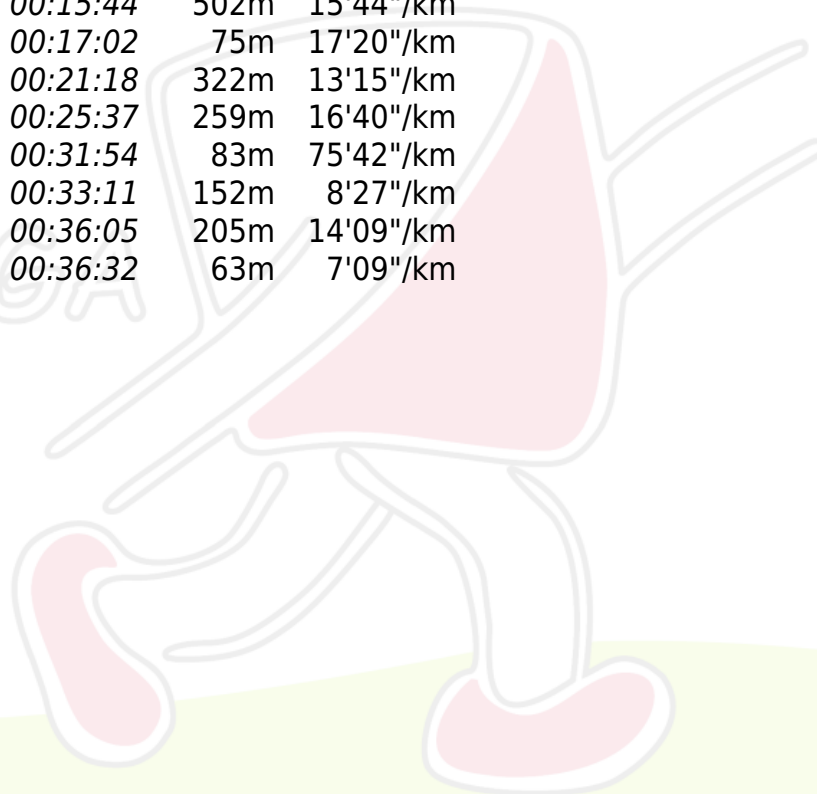

Régionale LOST
Bois des Rêves et environs 28.11.2021
LOST

Michel CHRISTIANE

Balise 10

Circuit : H:Rouge court

Distance : 3100m (Dénivelé 40m)

Temps : 0:36:32 (11'47"/km)

2/11

O.K.

[Résultats complets sur Webres](#)

- | | |
|---------------------|---------|
| 1. Simon CHRISTIANE | 0:29:52 |
| 3. Madris MANGON | 0:44:06 |

1.	174	00:00:42		80m	8'45"/km
2.	173	00:00:51	00:01:33	96m	8'51"/km
3.	168	00:01:20	00:02:53	170m	7'51"/km
4.	167	00:00:48	00:03:41	93m	8'36"/km
5.	166	00:00:34	00:04:15	79m	7'10"/km
6.	176	00:02:56	00:07:11	431m	6'48"/km
7.	177	00:00:39	00:07:50	57m	11'24"/km
8.	200	00:07:54	00:15:44	502m	15'44"/km
9.	199	00:01:18	00:17:02	75m	17'20"/km
10.	205	00:04:16	00:21:18	322m	13'15"/km
11.	211	00:04:19	00:25:37	259m	16'40"/km
12.	214	00:06:17	00:31:54	83m	75'42"/km
13.	215	00:01:17	00:33:11	152m	8'27"/km
14.	219	00:02:54	00:36:05	205m	14'09"/km
15.	999	00:00:27	00:36:32	63m	7'09"/km