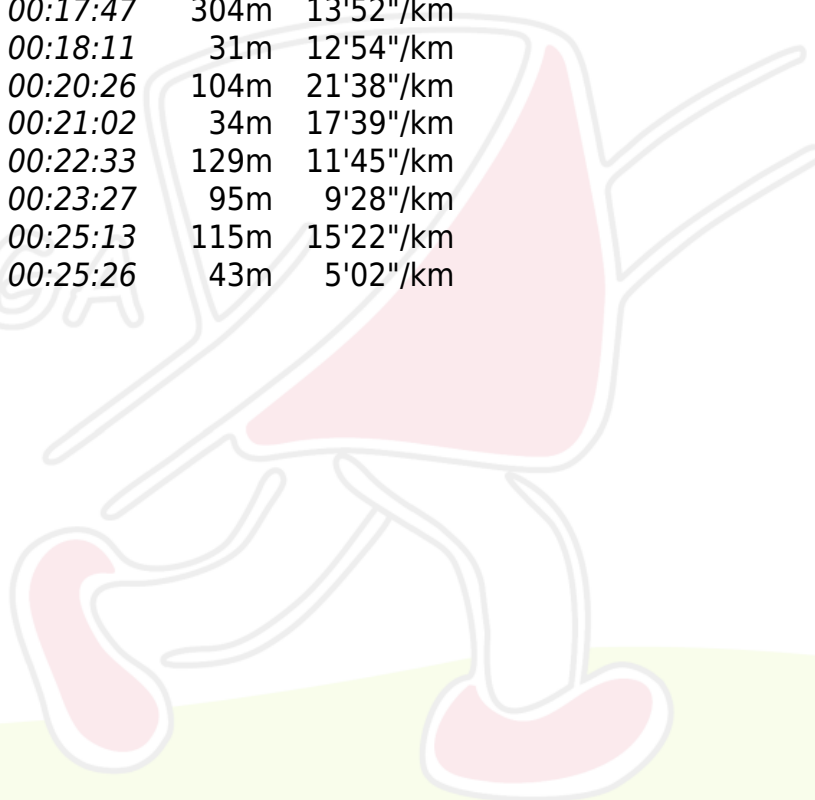

### 5101GE ENS

**Noelle PINEAU**

5402GE SCAPA NANCY

Course : 02

Distance : 2550m (Climbing 35m)

Time : 0:25:26 (9'58"/km)

**75/97**

O.K.

[Full result on Webres](#)

- |                    |         |
|--------------------|---------|
| 1. Elise VANEL     | 0:12:57 |
| 2. Romane OLIVIER  | 0:13:14 |
| 3. Claire LABROCHE | 0:13:18 |

1.	41	00:02:28		182m	13'33"/km
2.	32	00:01:24	00:03:52	119m	11'46"/km
3.	56	00:01:55	00:05:47	118m	16'15"/km
4.	53	00:00:33	00:06:20	37m	14'52"/km
5.	62	00:02:03	00:08:23	134m	15'18"/km
6.	65	00:03:38	00:12:01	341m	10'39"/km
7.	33	00:01:33	00:13:34	119m	13'02"/km
8.	49	00:04:13	00:17:47	304m	13'52"/km
9.	47	00:00:24	00:18:11	31m	12'54"/km
10.	45	00:02:15	00:20:26	104m	21'38"/km
11.	44	00:00:36	00:21:02	34m	17'39"/km
12.	37	00:01:31	00:22:33	129m	11'45"/km
13.	42	00:00:54	00:23:27	95m	9'28"/km
14.	100	00:01:46	00:25:13	115m	15'22"/km
15.	999	00:00:13	00:25:26	43m	5'02"/km