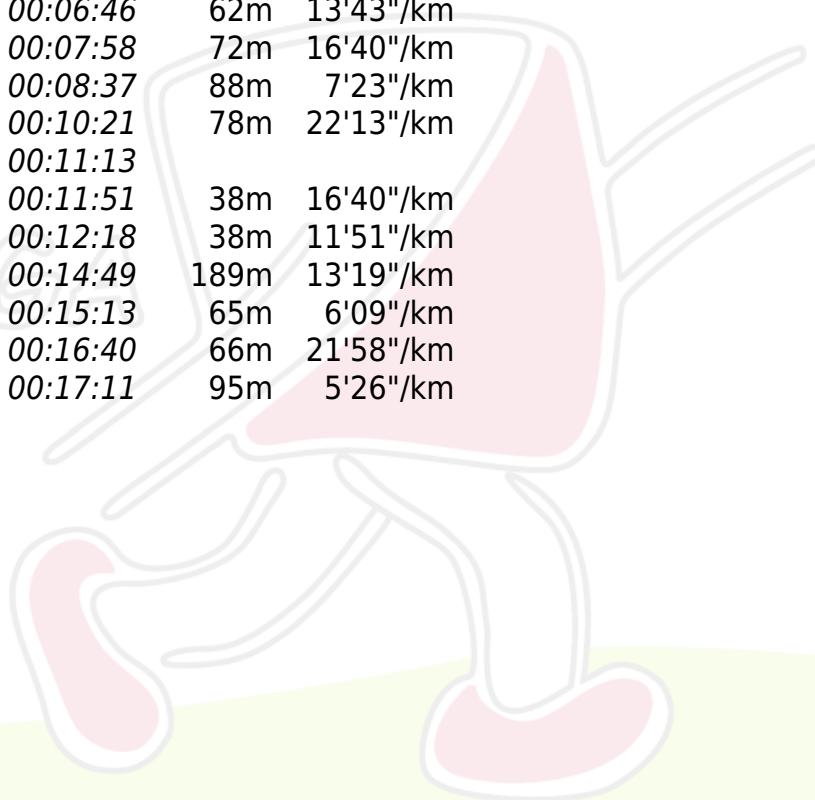

LOS Salco
Salco-Leuven 9.10.2021
Omega

Rik VERHAEGEN

Omega

Course : H:01

Distance : 1550m

Time : 0:17:11 (11'05"/km)

17/45

O.K.

[Full result on Webres](#)

- | | |
|--------------------|---------|
| 1. Frederik LOECKX | 0:09:39 |
| 2. Gert GEBOERS | 0:10:43 |
| 3. Roman ELSEN | 0:11:02 |

1.	31	00:00:58		156m	6'12"/km
2.	32	00:01:06	00:02:04	140m	7'51"/km
3.	33	00:00:29	00:02:33	30m	16'07"/km
4.	35	00:00:57	00:03:30	74m	12'50"/km
5.	38	00:01:04	00:04:34	159m	6'43"/km
6.	41	00:00:34	00:05:08	89m	6'22"/km
7.	43	00:00:47	00:05:55	89m	8'48"/km
8.	44	00:00:51	00:06:46	62m	13'43"/km
9.	46	00:01:12	00:07:58	72m	16'40"/km
10.	48	00:00:39	00:08:37	88m	7'23"/km
11.	58	00:01:44	00:10:21	78m	22'13"/km
12.	63	00:00:52	00:11:13		
13.	59	00:00:38	00:11:51	38m	16'40"/km
14.	63	00:00:27	00:12:18	38m	11'51"/km
15.	52	00:02:31	00:14:49	189m	13'19"/km
16.	51	00:00:24	00:15:13	65m	6'09"/km
17.	64	00:01:27	00:16:40	66m	21'58"/km
18.	999	00:00:31	00:17:11	95m	5'26"/km