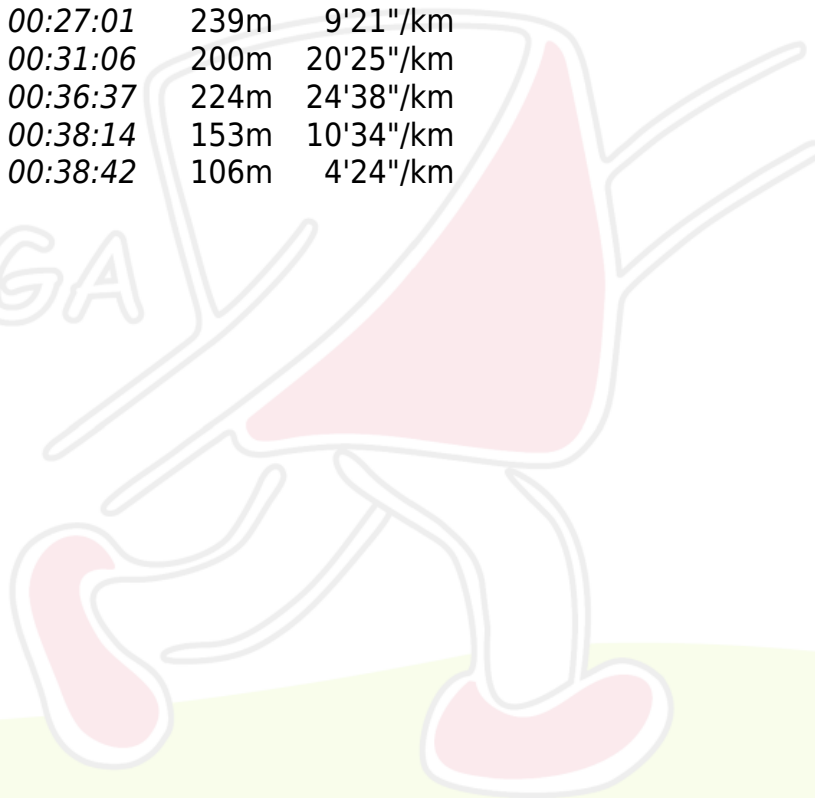

Belgian Club Relay

Lagland 12.9.2021

C.O. Liège

Eloïse LOVENS

C.O. Pégase

Course : Belgian club Relay (#3)

Time : 0:38:42 (13'21"/km)

16/37

O.K.

[Full result on Webres](#)

1. TROL 1	4:05:45
2. COLG 1	4:22:19
3. HERMA 1	4:31:29

1.	92	00:02:43		205m	13'15"/km
2.	140	00:07:02	00:09:45	220m	31'58"/km
3.	80	00:02:06	00:11:51	252m	8'20"/km
4.	87	00:01:37	00:13:28	176m	9'11"/km
5.	79	00:02:58	00:16:26	270m	10'59"/km
6.	88	00:02:00	00:18:26	242m	8'16"/km
7.	97	00:02:59	00:21:25	328m	9'06"/km
8.	92	00:02:04	00:23:29	233m	8'52"/km
9.	99	00:01:18	00:24:47	87m	14'57"/km
10.	81	00:02:14	00:27:01	239m	9'21"/km
11.	98	00:04:05	00:31:06	200m	20'25"/km
12.	120	00:05:31	00:36:37	224m	24'38"/km
13.	165	00:01:37	00:38:14	153m	10'34"/km
14.	999	00:00:28	00:38:42	106m	4'24"/km

HELGA

Orienteering Software