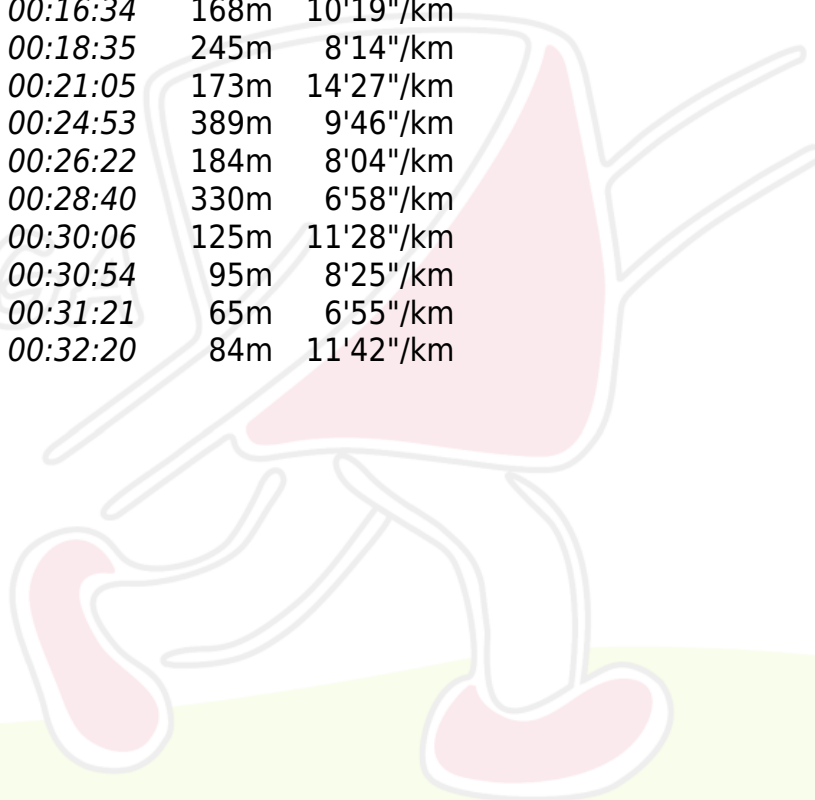

Vendredis de l'orientation
Embourg 26.4.2024
Hermathenae

Robert REUTER

CO Liège

Circuit : H:Challenge

Distance : 3870m (Dénivelé 50m)

Temps : 0:32:20 (8'21"/km)

28/72

O.K.

[Résultats complets sur Webres](#)

- | | |
|--------------------|---------|
| 1. Victor BROUWIER | 0:20:57 |
| 2. Jérémy BREDO | 0:23:06 |
| 3. Guillaume EYEN | 0:23:40 |

1.	113	00:02:10		291m	7'27"/km
2.	114	00:01:56	00:04:06	83m	23'18"/km
3.	115	00:02:03	00:06:09	373m	5'30"/km
4.	116	00:02:09	00:08:18	308m	6'59"/km
5.	117	00:01:05	00:09:23	148m	7'19"/km
6.	118	00:02:21	00:11:44	341m	6'53"/km
7.	119	00:03:06	00:14:50	442m	7'01"/km
8.	120	00:01:44	00:16:34	168m	10'19"/km
9.	121	00:02:01	00:18:35	245m	8'14"/km
10.	122	00:02:30	00:21:05	173m	14'27"/km
11.	123	00:03:48	00:24:53	389m	9'46"/km
12.	124	00:01:29	00:26:22	184m	8'04"/km
13.	125	00:02:18	00:28:40	330m	6'58"/km
14.	126	00:01:26	00:30:06	125m	11'28"/km
15.	127	00:00:48	00:30:54	95m	8'25"/km
16.	130	00:00:27	00:31:21	65m	6'55"/km
17.	999	00:00:59	00:32:20	84m	11'42"/km