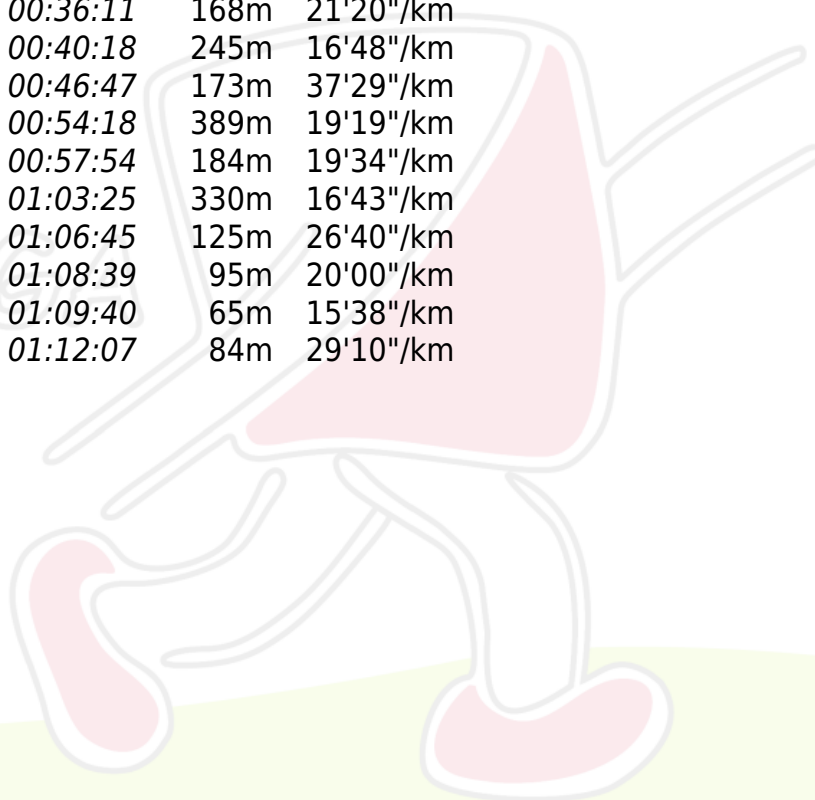

**Vendredis de l'orientation**  
**Embourg 26.4.2024**  
**Hermathenae**

**Nathalie ROUSSELLE**

Indiv.

Circuit : D:Challenge

Distance : 3870m (Dénivelé 50m)

Temps : 1:12:07 (18'38"/km)

**36/40**

O.K.

1.	<b>113</b>	00:05:00		291m	17'11"/km
2.	114	00:04:22	00:09:22	83m	52'37"/km
3.	115	00:04:48	00:14:10	373m	12'52"/km
4.	116	00:04:30	00:18:40	308m	14'37"/km
5.	117	00:02:26	00:21:06	148m	16'26"/km
6.	118	00:05:35	00:26:41	341m	16'22"/km
7.	119	00:05:55	00:32:36	442m	13'23"/km
8.	120	00:03:35	00:36:11	168m	21'20"/km
9.	121	00:04:07	00:40:18	245m	16'48"/km
10.	122	00:06:29	00:46:47	173m	37'29"/km
11.	123	00:07:31	00:54:18	389m	19'19"/km
12.	124	00:03:36	00:57:54	184m	19'34"/km
13.	125	00:05:31	01:03:25	330m	16'43"/km
14.	126	00:03:20	01:06:45	125m	26'40"/km
15.	127	00:01:54	01:08:39	95m	20'00"/km
16.	130	00:01:01	01:09:40	65m	15'38"/km
17.	<b>999</b>	00:02:27	01:12:07	84m	29'10"/km