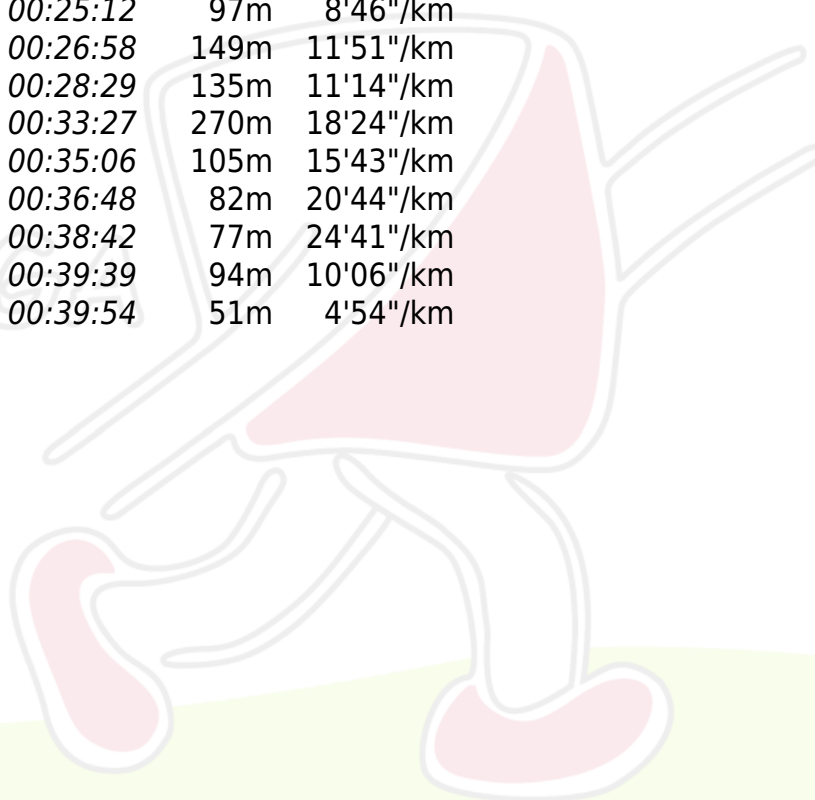

## Pamplona

603

Percurso : Ensino Fundamental Feminino

Distancia : 1600m (Desnivel 10m)

Tempo : 0:39:54 (24'56"/km)

49/73

O.K.

[Resultados completos em Webres](#)

- |                |         |
|----------------|---------|
| 1. Maria Clara | 0:12:35 |
| 2. Bueno       | 0:12:50 |
| 3. Sales       | 0:14:08 |

1.	42	00:02:26		40m	60'50"/km
2.	41	00:01:15	00:03:41	33m	37'53"/km
3.	38	00:01:47	00:05:28	146m	12'13"/km
4.	37	00:02:44	00:08:12	216m	12'39"/km
5.	36	00:01:38	00:09:50	82m	19'55"/km
6.	34	00:11:11	00:21:01	61m	183'20"/km
7.	33	00:03:20	00:24:21	38m	87'43"/km
8.	32	00:00:51	00:25:12	97m	8'46"/km
9.	31	00:01:46	00:26:58	149m	11'51"/km
10.	35	00:01:31	00:28:29	135m	11'14"/km
11.	39	00:04:58	00:33:27	270m	18'24"/km
12.	40	00:01:39	00:35:06	105m	15'43"/km
13.	43	00:01:42	00:36:48	82m	20'44"/km
14.	44	00:01:54	00:38:42	77m	24'41"/km
15.	45	00:00:57	00:39:39	94m	10'06"/km
16.	999	00:00:15	00:39:54	51m	4'54"/km