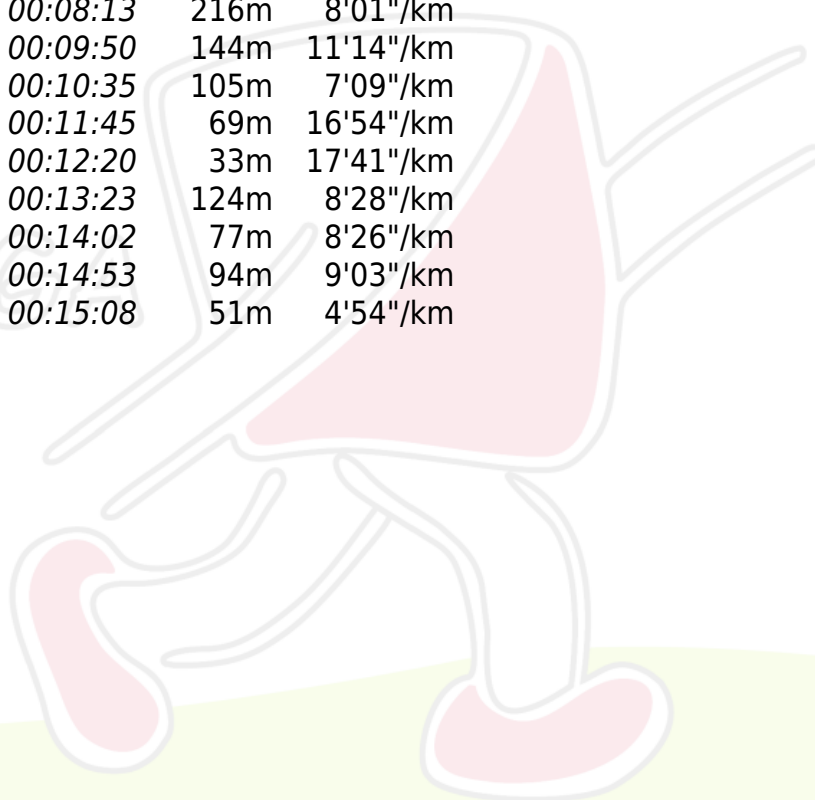

JOGOS INTERNOS CMC 2024 (6º E 7º Anos)

CMC 11.4.2024

Clube de Orientação Gralha Azul

Marina Menegaz Cordeiro

704

Percurso : Ensino Fundamental Feminino

Distancia : 1600m (Desnivel 10m)

Tempo : 0:15:08 (9'27"/km)

5/73

O.K.

[Resultados completos em Webres](#)

- | | |
|----------------|---------|
| 1. Maria Clara | 0:12:35 |
| 2. Bueno | 0:12:50 |
| 3. Sales | 0:14:08 |

1.	31	00:00:49		106m	7'42"/km
2.	32	00:01:32	00:02:21	149m	10'17"/km
3.	33	00:00:46	00:03:07	97m	7'54"/km
4.	34	00:00:49	00:03:56	38m	21'29"/km
5.	35	00:00:33	00:04:29	80m	6'53"/km
6.	36	00:01:13	00:05:42	96m	12'40"/km
7.	37	00:00:47	00:06:29	82m	9'33"/km
8.	38	00:01:44	00:08:13	216m	8'01"/km
9.	39	00:01:37	00:09:50	144m	11'14"/km
10.	40	00:00:45	00:10:35	105m	7'09"/km
11.	41	00:01:10	00:11:45	69m	16'54"/km
12.	42	00:00:35	00:12:20	33m	17'41"/km
13.	43	00:01:03	00:13:23	124m	8'28"/km
14.	44	00:00:39	00:14:02	77m	8'26"/km
15.	45	00:00:51	00:14:53	94m	9'03"/km
16.	999	00:00:15	00:15:08	51m	4'54"/km