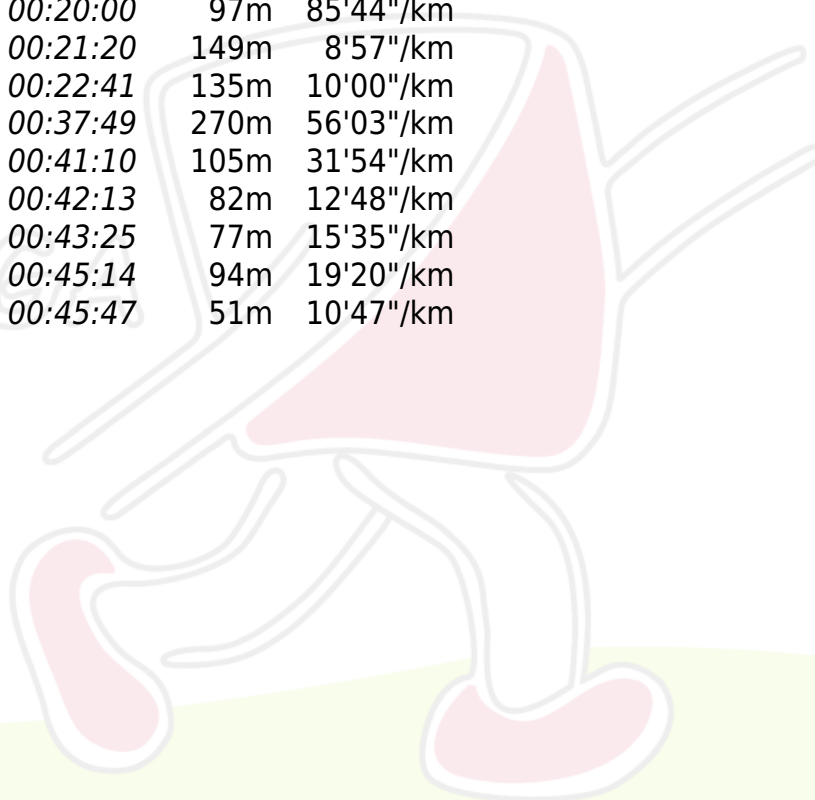

JOGOS INTERNOS CMC 2024 (6º E 7º Anos)

CMC 11.4.2024

Clube de Orientação Gralha Azul

Pedro Ciriaco

602

Percurso : Ensino Fundamental Masculino

Distancia : 1700m (Desnivel 10m)

Tempo : 0:45:47 (26'56"/km)

78/99

O.K.

[Resultados completos em Webres](#)

1. Mainardes	0:10:53
2. Comadulli	0:10:54
3. Ribas	0:12:06
3. Andres	0:12:06

1.	42	00:03:34		40m	89'10"/km
2.	41	00:01:52	00:05:26	33m	56'34"/km
3.	38	00:00:52	00:06:18	146m	5'56"/km
4.	37	00:01:59	00:08:17	216m	9'11"/km
5.	36	00:00:35	00:08:52	82m	7'07"/km
6.	34	00:00:55	00:09:47	61m	15'02"/km
7.	33	00:01:54	00:11:41	38m	50'00"/km
8.	32	00:08:19	00:20:00	97m	85'44"/km
9.	31	00:01:20	00:21:20	149m	8'57"/km
10.	35	00:01:21	00:22:41	135m	10'00"/km
11.	39	00:15:08	00:37:49	270m	56'03"/km
12.	40	00:03:21	00:41:10	105m	31'54"/km
13.	43	00:01:03	00:42:13	82m	12'48"/km
14.	44	00:01:12	00:43:25	77m	15'35"/km
15.	45	00:01:49	00:45:14	94m	19'20"/km
16.	999	00:00:33	00:45:47	51m	10'47"/km