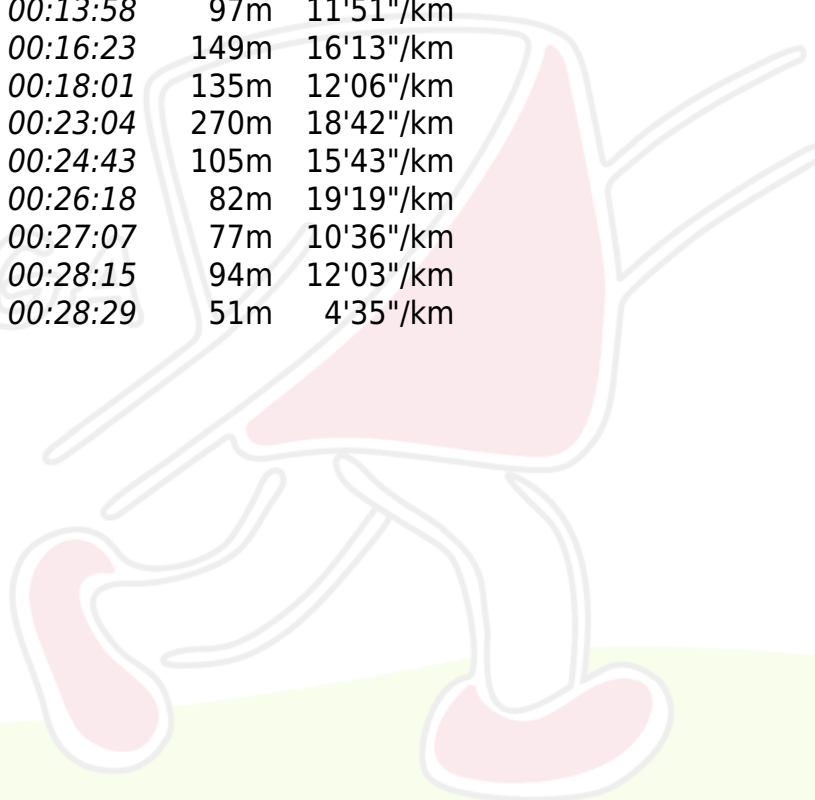

JOGOS INTERNOS CMC 2024 (6º E 7º Anos)

CMC 11.4.2024

Clube de Orientação Gralha Azul

Matheus Larini De Oliveira

701

Percurso : Ensino Fundamental Masculino

Distancia : 1700m (Desnivel 10m)

Tempo : 0:28:29 (16'45"/km)

72/99

O.K.

[Resultados completos em Webres](#)

1. Mainardes	0:10:53
2. Comadulli	0:10:54
3. Ribas	0:12:06
3. Andres	0:12:06

1.	42	00:00:48		40m	20'00"/km
2.	41	00:04:28	00:05:16	33m	135'21"/km
3.	38	00:01:42	00:06:58	146m	11'39"/km
4.	37	00:03:05	00:10:03	216m	14'16"/km
5.	36	00:01:00	00:11:03	82m	12'12"/km
6.	34	00:00:38	00:11:41	61m	10'23"/km
7.	33	00:01:08	00:12:49	38m	29'49"/km
8.	32	00:01:09	00:13:58	97m	11'51"/km
9.	31	00:02:25	00:16:23	149m	16'13"/km
10.	35	00:01:38	00:18:01	135m	12'06"/km
11.	39	00:05:03	00:23:04	270m	18'42"/km
12.	40	00:01:39	00:24:43	105m	15'43"/km
13.	43	00:01:35	00:26:18	82m	19'19"/km
14.	44	00:00:49	00:27:07	77m	10'36"/km
15.	45	00:01:08	00:28:15	94m	12'03"/km
16.	999	00:00:14	00:28:29	51m	4'35"/km