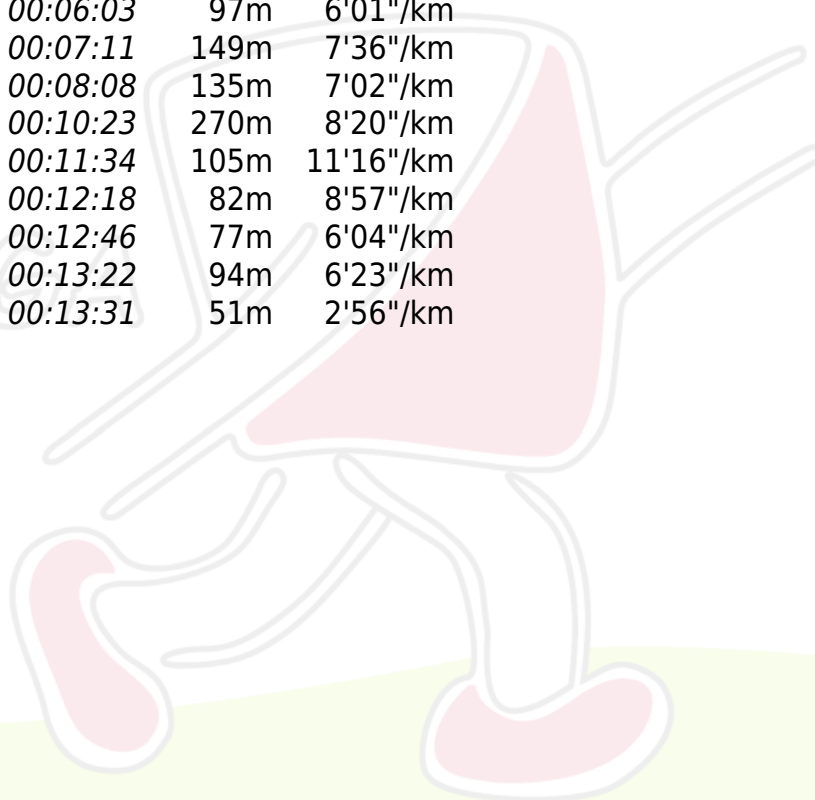

## Abraão

602

Percurso : Ensino Fundamental Masculino

Distancia : 1700m (Desnivel 10m)

Tempo : 0:13:31 (7'57"/km)

13/99

O.K.

[Resultados completos em Webres](#)

1. Mainardes	0:10:53
2. Comadulli	0:10:54
3. Ribas	0:12:06
3. Andres	0:12:06

1.	42	00:00:24		40m	10'00"/km
2.	41	00:00:36	00:01:00	33m	18'11"/km
3.	38	00:01:04	00:02:04	146m	7'18"/km
4.	37	00:01:12	00:03:16	216m	5'33"/km
5.	36	00:00:50	00:04:06	82m	10'10"/km
6.	34	00:00:37	00:04:43	61m	10'07"/km
7.	33	00:00:45	00:05:28	38m	19'44"/km
8.	32	00:00:35	00:06:03	97m	6'01"/km
9.	31	00:01:08	00:07:11	149m	7'36"/km
10.	35	00:00:57	00:08:08	135m	7'02"/km
11.	39	00:02:15	00:10:23	270m	8'20"/km
12.	40	00:01:11	00:11:34	105m	11'16"/km
13.	43	00:00:44	00:12:18	82m	8'57"/km
14.	44	00:00:28	00:12:46	77m	6'04"/km
15.	45	00:00:36	00:13:22	94m	6'23"/km
16.	999	00:00:09	00:13:31	51m	2'56"/km