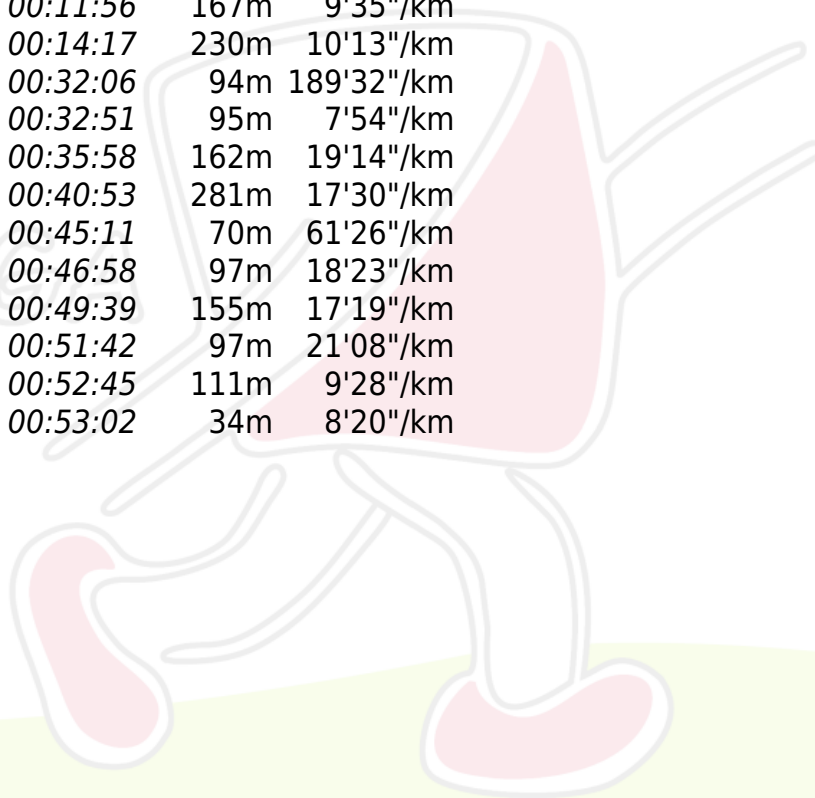

**811 ABIGAËL FÉLIX**

AR Ottignies

Circuit : D:Parcours 2

Distance : 2600m

Temps : 0:53:02 (20'24"/km)

**27/67**

O.K.

[Résultats complets sur Webres](#)

- |    |                    |         |
|----|--------------------|---------|
| 1. | 379 ANAIS MAZY     | 0:17:23 |
| 2. | 325 AMÉLIE ROOSE   | 0:18:08 |
| 3. | 71 ANTOINETTE LOIX | 0:19:39 |

1.	59	00:01:13		99m	12'17"/km
2.	49	00:00:57	00:02:10	72m	13'12"/km
3.	53	00:00:57	00:03:07	68m	13'58"/km
4.	64	00:01:15	00:04:22	184m	6'48"/km
5.	51	00:03:35	00:07:57	205m	17'29"/km
6.	66	00:00:57	00:08:54	124m	7'40"/km
7.	46	00:01:26	00:10:20	147m	9'45"/km
8.	55	00:01:36	00:11:56	167m	9'35"/km
9.	41	00:02:21	00:14:17	230m	10'13"/km
10.	40	00:17:49	00:32:06	94m	189'32"/km
11.	39	00:00:45	00:32:51	95m	7'54"/km
12.	37	00:03:07	00:35:58	162m	19'14"/km
13.	35	00:04:55	00:40:53	281m	17'30"/km
14.	34	00:04:18	00:45:11	70m	61'26"/km
15.	33	00:01:47	00:46:58	97m	18'23"/km
16.	31	00:02:41	00:49:39	155m	17'19"/km
17.	62	00:02:03	00:51:42	97m	21'08"/km
18.	63	00:01:03	00:52:45	111m	9'28"/km
19.	999	00:00:17	00:53:02	34m	8'20"/km