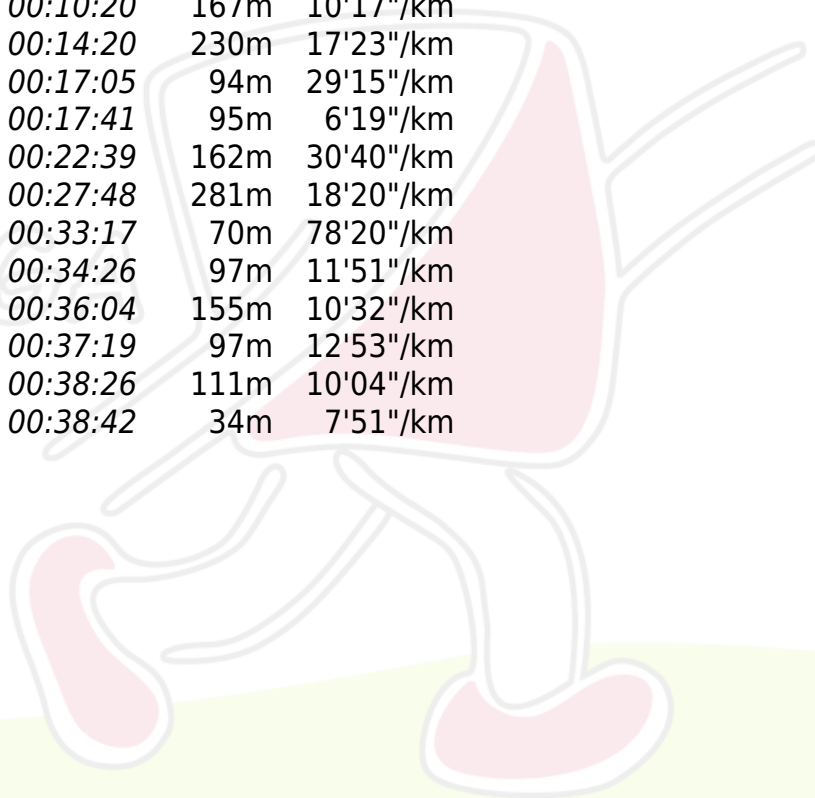

**951 HÉLÈNE MARÉCHAL**

AR Verdi Eq 1

Circuit : D:Parcours 2

Distance : 2600m

Temps : 0:38:42 (14'53"/km)

**14/67**

O.K.

[Résultats complets sur Webres](#)

- |    |                    |         |
|----|--------------------|---------|
| 1. | 379 ANAIS MAZY     | 0:17:23 |
| 2. | 325 AMÉLIE ROOSE   | 0:18:08 |
| 3. | 71 ANTOINETTE LOIX | 0:19:39 |

1.	59	00:00:53		99m	8'55"/km
2.	49	00:01:06	00:01:59	72m	15'17"/km
3.	53	00:00:53	00:02:52	68m	12'59"/km
4.	64	00:01:03	00:03:55	184m	5'42"/km
5.	51	00:01:53	00:05:48	205m	9'11"/km
6.	66	00:01:10	00:06:58	124m	9'25"/km
7.	46	00:01:39	00:08:37	147m	11'13"/km
8.	55	00:01:43	00:10:20	167m	10'17"/km
9.	41	00:04:00	00:14:20	230m	17'23"/km
10.	40	00:02:45	00:17:05	94m	29'15"/km
11.	39	00:00:36	00:17:41	95m	6'19"/km
12.	37	00:04:58	00:22:39	162m	30'40"/km
13.	35	00:05:09	00:27:48	281m	18'20"/km
14.	34	00:05:29	00:33:17	70m	78'20"/km
15.	33	00:01:09	00:34:26	97m	11'51"/km
16.	31	00:01:38	00:36:04	155m	10'32"/km
17.	62	00:01:15	00:37:19	97m	12'53"/km
18.	63	00:01:07	00:38:26	111m	10'04"/km
19.	999	00:00:16	00:38:42	34m	7'51"/km