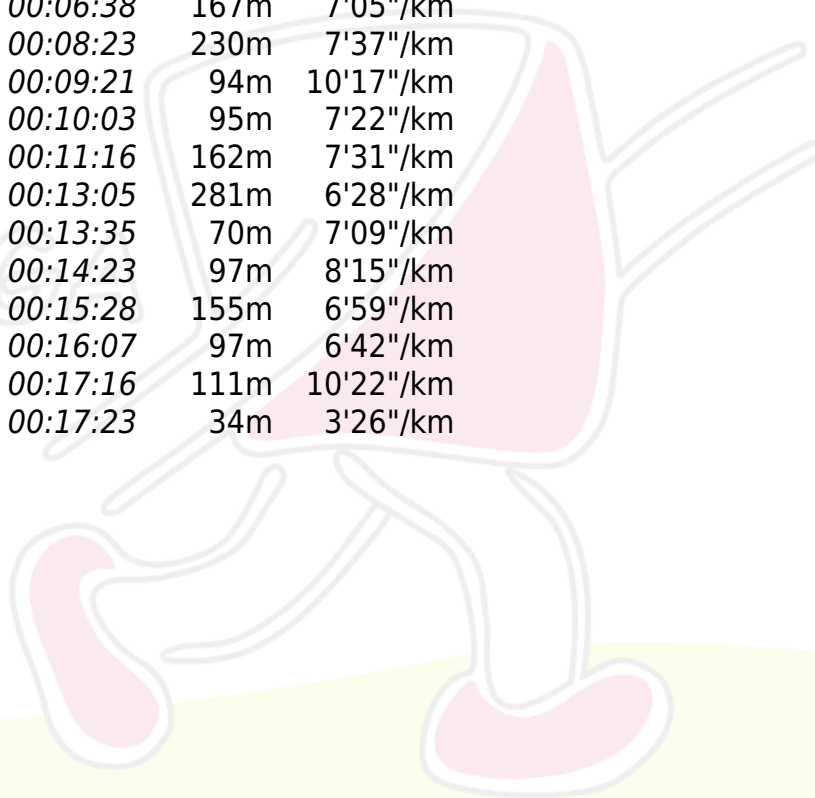

379 ANAIS MAZY

AR Air Pur Seraing

Circuit : D:Parcours 2

Distance : 2600m

Temps : 0:17:23 (6'41"/km)

1/67

O.K.

[Résultats complets sur Webres](#)

- | | |
|-----------------------|---------|
| 2. 325 AMÉLIE ROOSE | 0:18:08 |
| 3. 71 ANTOINETTE LOIX | 0:19:39 |

1.	59	00:00:44		99m	7'24"/km
2.	49	00:00:46	00:01:30	72m	10'39"/km
3.	53	00:00:24	00:01:54	68m	5'53"/km
4.	64	00:00:55	00:02:49	184m	4'59"/km
5.	51	00:01:08	00:03:57	205m	5'32"/km
6.	66	00:00:43	00:04:40	124m	5'47"/km
7.	46	00:00:47	00:05:27	147m	5'20"/km
8.	55	00:01:11	00:06:38	167m	7'05"/km
9.	41	00:01:45	00:08:23	230m	7'37"/km
10.	40	00:00:58	00:09:21	94m	10'17"/km
11.	39	00:00:42	00:10:03	95m	7'22"/km
12.	37	00:01:13	00:11:16	162m	7'31"/km
13.	35	00:01:49	00:13:05	281m	6'28"/km
14.	34	00:00:30	00:13:35	70m	7'09"/km
15.	33	00:00:48	00:14:23	97m	8'15"/km
16.	31	00:01:05	00:15:28	155m	6'59"/km
17.	62	00:00:39	00:16:07	97m	6'42"/km
18.	63	00:01:09	00:17:16	111m	10'22"/km
19.	999	00:00:07	00:17:23	34m	3'26"/km