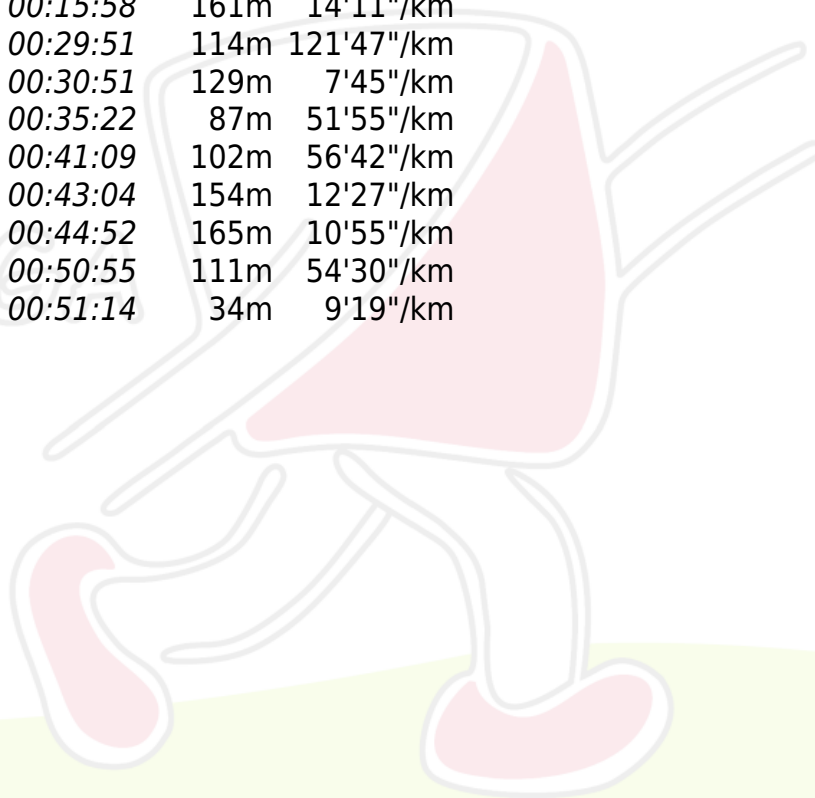

225 ZOÉ GRAVIER

AR Beaumont

Circuit : D:Parcours 1

Distance : 2100m

Temps : 0:51:14 (24'24"/km)

12/42

O.K.

[Résultats complets sur Webres](#)

- | | |
|----------------------|---------|
| 1. 57 LOUISE ROOSE | 0:18:46 |
| 2. 273 LHASA SAROLÉA | 0:19:23 |
| 3. 129 HELOÏSE PETRE | 0:22:03 |

1.	50	00:00:38		56m	11'19"/km
2.	49	00:01:31	00:02:09	72m	21'04"/km
3.	47	00:02:38	00:04:47	237m	11'07"/km
4.	52	00:01:17	00:06:04	113m	11'21"/km
5.	58	00:05:53	00:11:57	177m	33'14"/km
6.	60	00:00:56	00:12:53	97m	9'37"/km
7.	61	00:00:48	00:13:41	124m	6'27"/km
8.	35	00:02:17	00:15:58	161m	14'11"/km
9.	56	00:13:53	00:29:51	114m	121'47"/km
10.	51	00:01:00	00:30:51	129m	7'45"/km
11.	54	00:04:31	00:35:22	87m	51'55"/km
12.	65	00:05:47	00:41:09	102m	56'42"/km
13.	33	00:01:55	00:43:04	154m	12'27"/km
14.	62	00:01:48	00:44:52	165m	10'55"/km
15.	63	00:06:03	00:50:55	111m	54'30"/km
16.	999	00:00:19	00:51:14	34m	9'19"/km