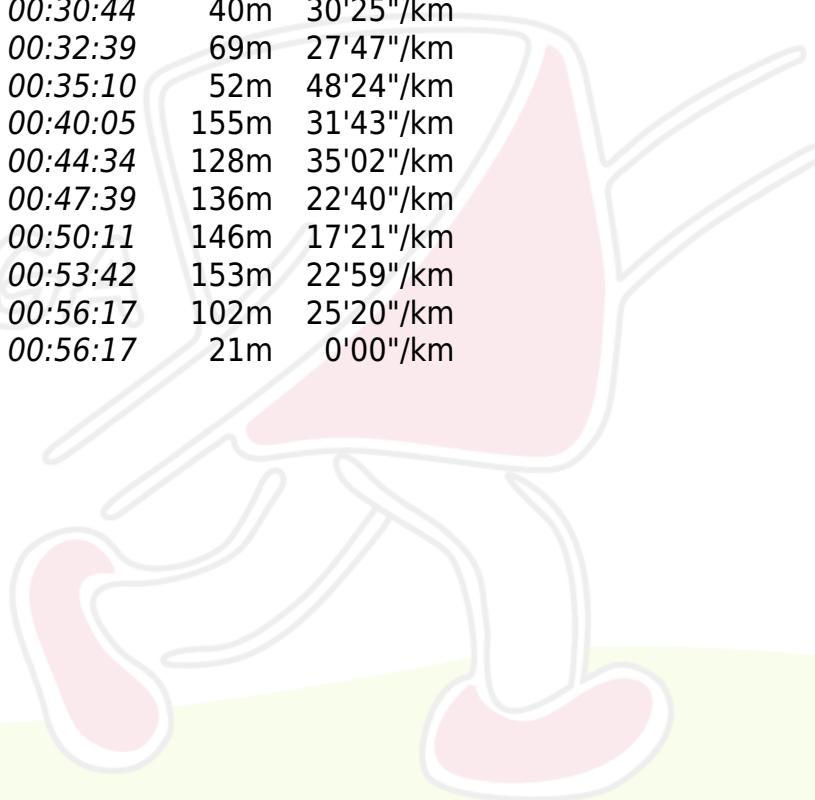

IV TAÇA PARANÁ
Capivari Ecoresort 28.1.2024
Clube de Orientação Gralha Azul

Cristine Gobel Donha

CONV

Percurso : Damas Adulto N

Distancia : 2000m (Desnivel 80m)

Tempo : 0:55:39 (27'50"/km) [Pontos : 35]

3/8

O.K.

[Resultados completos em Webres](#)

1. Leticia Horme	0:45:27 [40]
2. Larissa Maria Schultz	0:46:38 [37]

1.	64	00:08:03		184m	43'45"/km
2.	43	00:04:14	00:12:17	149m	28'25"/km
3.	53	00:03:49	00:16:06	142m	26'53"/km
4.	33	00:03:06	00:19:12	97m	31'58"/km
5.	59	00:04:34	00:23:46	120m	38'03"/km
6.	52	00:01:28	00:25:14	88m	16'40"/km
7.	42	00:04:17	00:29:31	182m	23'32"/km
8.	44	00:01:13	00:30:44	40m	30'25"/km
9.	38	00:01:55	00:32:39	69m	27'47"/km
10.	49	00:02:31	00:35:10	52m	48'24"/km
11.	60	00:04:55	00:40:05	155m	31'43"/km
12.	61	00:04:29	00:44:34	128m	35'02"/km
13.	41	00:03:05	00:47:39	136m	22'40"/km
14.	40	00:02:32	00:50:11	146m	17'21"/km
15.	47	00:03:31	00:53:42	153m	22'59"/km
16.	67	00:02:35	00:56:17	102m	25'20"/km
17.	999	00:00:00	00:56:17	21m	0'00"/km