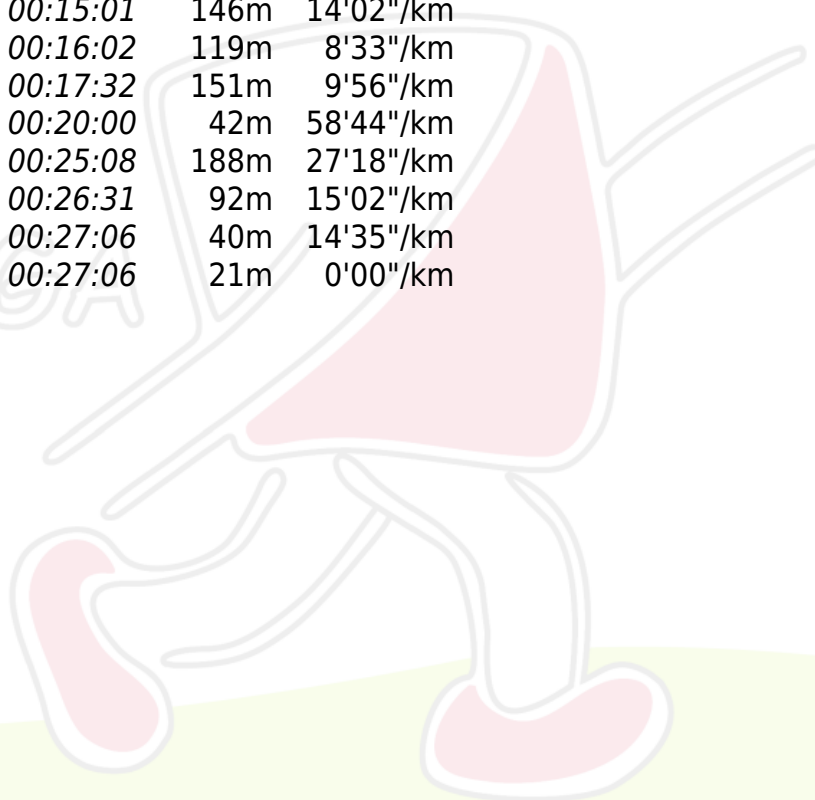

IV TAÇA PARANÁ
Capivari Ecoresort 27.1.2024
Clube de Orientação Gralha Azul

Sabrina De Avila Tavares Pereira

CONV

Percurso : Damas Adulto B

Distancia : 1500m (Desnivel 55m)

Tempo : 0:26:21 (17'34"/km) [Pontos : 40]

1/3

O.K.

[Resultados completos em Webres](#)

- 2. Juliana Saraiva Baptista 0:31:45 [37]
- 3. Matilde Frones 0:45:10 [35]

1.	38	00:02:40		59m	45'12"/km
2.	36	00:01:41	00:04:21	58m	29'01"/km
3.	31	00:01:57	00:06:18	69m	28'16"/km
4.	33	00:01:46	00:08:04	114m	15'30"/km
5.	41	00:01:53	00:09:57	94m	20'02"/km
6.	32	00:01:00	00:10:57	131m	7'38"/km
7.	40	00:02:01	00:12:58	92m	21'55"/km
8.	65	00:02:03	00:15:01	146m	14'02"/km
9.	64	00:01:01	00:16:02	119m	8'33"/km
10.	59	00:01:30	00:17:32	151m	9'56"/km
11.	58	00:02:28	00:20:00	42m	58'44"/km
12.	35	00:05:08	00:25:08	188m	27'18"/km
13.	62	00:01:23	00:26:31	92m	15'02"/km
14.	67	00:00:35	00:27:06	40m	14'35"/km
15.	999	00:00:00	00:27:06	21m	0'00"/km