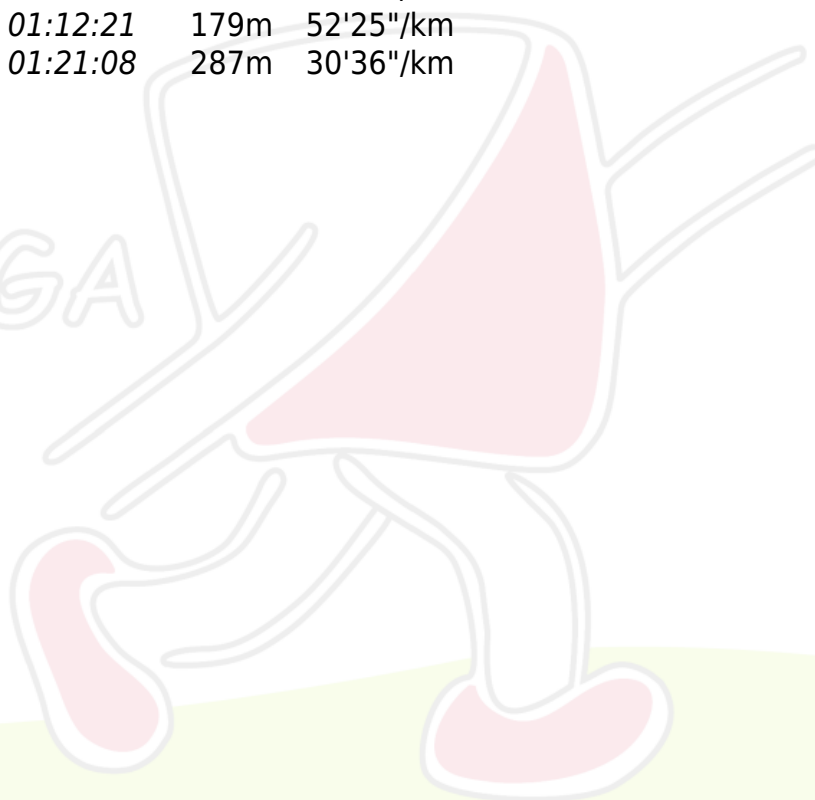

JOGOS UECE 2023 -Corrida de Orientação
UECE - CAMPUS ITAPERI 2.12.2023
Federação Cearense de Orientação

Miguel Dias

Especial

Percurso : Especial

Distancia : 2900m (Desnivel 22m)

--/26

não classificado

[Resultados completos em Webres](#)

1. João Luiz Barros Torres 0:21:39
2. Francisca Mary Monteiro Pereira 0:25:49
3. Delano Melo Uchoa 0:26:23

1.	54	00:09:09		333m	27'29"/km
2.	53	00:05:38	00:14:47	104m	54'10"/km
3.	51	00:04:50	00:19:37	125m	38'40"/km
4.	49	00:25:40	00:45:17	177m	145'01"/km
5.	42	00:02:47	00:48:04	152m	18'19"/km
6.	44	00:04:18	00:52:22	154m	27'55"/km
7.	45	00:02:31	00:54:53	74m	34'01"/km
8.	50	00:01:47	00:56:40	83m	21'29"/km
9.	55	00:06:18	01:02:58	130m	48'28"/km
10.	52	00:09:23	01:12:21	179m	52'25"/km
11.	56	00:08:47	01:21:08	287m	30'36"/km

HELGA