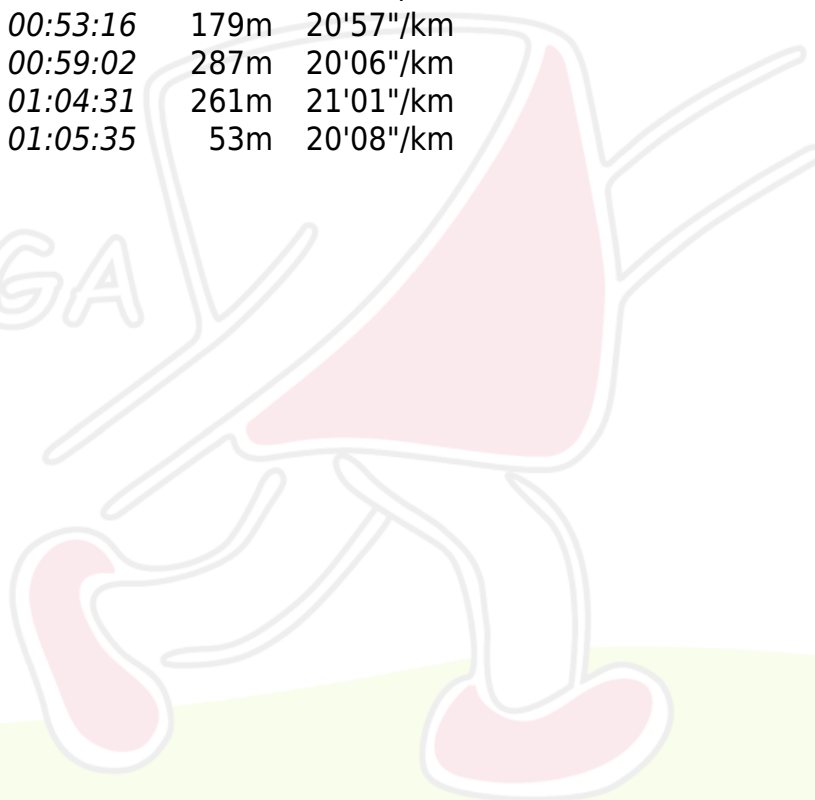

JOGOS UECE 2023 -Corrida de Orientação
UECE - CAMPUS ITAPERI 2.12.2023
Federação Cearense de Orientação

Saulo Roberto Rodrigues Maia

Servidor

Percurso : Servidores

Distancia : 2200m (Desnivel 16m)

--/5

não classificado

[Resultados completos em Webres](#)

1. Francisleny Gadelha Dos Santos Monsa ~~0:15:45~~
2. Lucas Melgaço Da Silva 0:19:46
3. Valberto Barbosa Porto 0:26:46

1.	54	00:04:38		333m	13'55"/km
2.	55	00:02:32	00:07:10		
3.	51	00:07:31	00:14:41		
4.	49	00:04:32	00:19:13	177m	25'37"/km
5.	42	00:02:48	00:22:01	152m	18'25"/km
6.	44	00:07:44	00:29:45	154m	50'13"/km
7.	45	00:01:17	00:31:02	74m	17'21"/km
8.	50	00:01:04	00:32:06	83m	12'51"/km
9.	55	00:17:25	00:49:31	130m	133'58"/km
10.	52	00:03:45	00:53:16	179m	20'57"/km
11.	56	00:05:46	00:59:02	287m	20'06"/km
12.	100	00:05:29	01:04:31	261m	21'01"/km
13.	999	00:01:04	01:05:35	53m	20'08"/km

HELGA