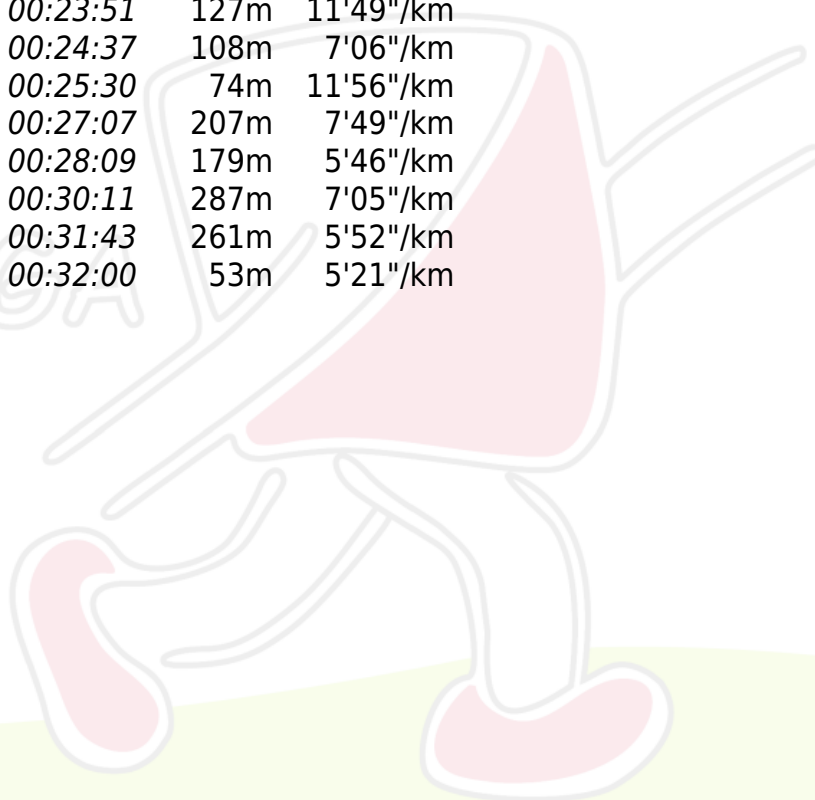

JOGOS UECE 2023 -Corrida de Orientação
UECE - CAMPUS ITAPERI 2.12.2023
Federação Cearense de Orientação

Francisco FRANCISCO VIANA

Interior

Percurso : Interior

Distancia : 2500m (Desnivel 16m)

Tempo : 0:32:00 (12'48"/km)

6/8

O.K.

[Resultados completos em Webres](#)

1. Lamarck Augusto Gadelha Reges 0:14:49
2. Washington Oliveira Pereira 0:18:58
3. Maycon Leandro Martins 0:23:40

1.	54	00:02:12		333m	6'36"/km
2.	51	00:01:37	00:03:49	209m	7'44"/km
3.	50	00:12:04	00:15:53	80m	150'50"/km
4.	49	00:03:44	00:19:37	115m	32'28"/km
5.	42	00:01:28	00:21:05	152m	9'39"/km
6.	41	00:00:27	00:21:32	85m	5'18"/km
7.	40	00:00:49	00:22:21	126m	6'29"/km
8.	43	00:01:30	00:23:51	127m	11'49"/km
9.	44	00:00:46	00:24:37	108m	7'06"/km
10.	45	00:00:53	00:25:30	74m	11'56"/km
11.	55	00:01:37	00:27:07	207m	7'49"/km
12.	52	00:01:02	00:28:09	179m	5'46"/km
13.	56	00:02:02	00:30:11	287m	7'05"/km
14.	100	00:01:32	00:31:43	261m	5'52"/km
15.	999	00:00:17	00:32:00	53m	5'21"/km