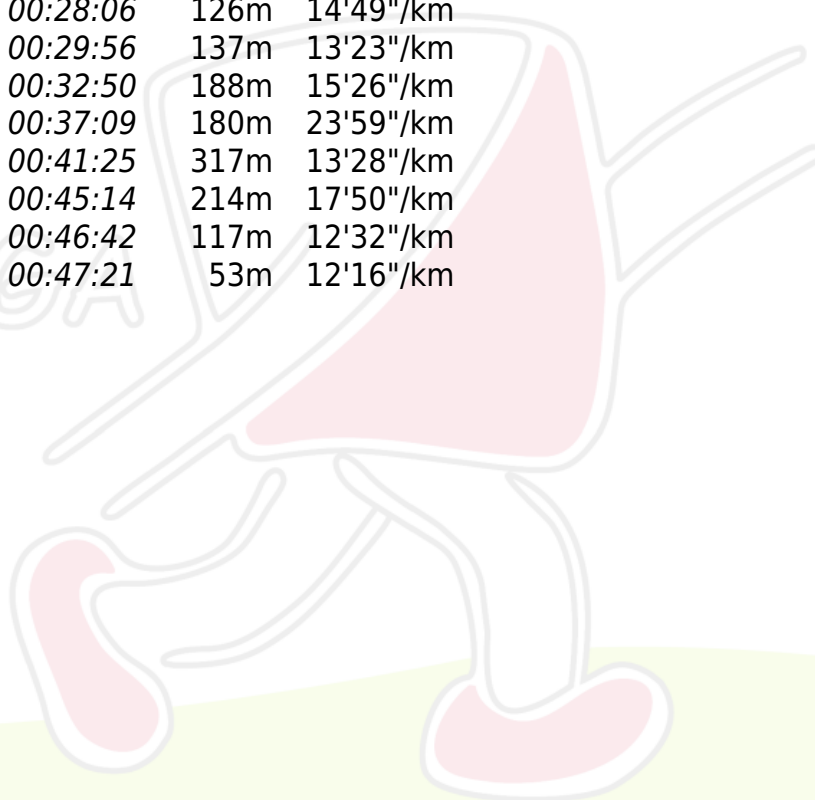

JOGOS UECE 2023 -Corrida de Orientação
UECE - CAMPUS ITAPERI 2.12.2023
Federação Cearense de Orientação

Hana EDUARDA

Capital

Percurso : Capital

Distancia : 2700m (Desnivel 18m)

Tempo : 0:47:21 (17'32"/km)

10/13

O.K.

[Resultados completos em Webres](#)

1. Dimitri Abreu Garcia 0:23:33
2. João Pedro Cordeiro Oliveira 0:23:46
3. Davi Medeiros Sena Delnasco 0:24:04

1.	52	00:05:26		420m	12'56"/km
2.	55	00:01:30	00:06:56	179m	8'23"/km
3.	49	00:09:31	00:16:27	96m	99'08"/km
4.	51	00:05:27	00:21:54	177m	30'47"/km
5.	45	00:01:05	00:22:59	89m	12'10"/km
6.	43	00:01:35	00:24:34	171m	9'16"/km
7.	40	00:01:40	00:26:14	127m	13'07"/km
8.	41	00:01:52	00:28:06	126m	14'49"/km
9.	48	00:01:50	00:29:56	137m	13'23"/km
10.	50	00:02:54	00:32:50	188m	15'26"/km
11.	53	00:04:19	00:37:09	180m	23'59"/km
12.	56	00:04:16	00:41:25	317m	13'28"/km
13.	57	00:03:49	00:45:14	214m	17'50"/km
14.	100	00:01:28	00:46:42	117m	12'32"/km
15.	999	00:00:39	00:47:21	53m	12'16"/km