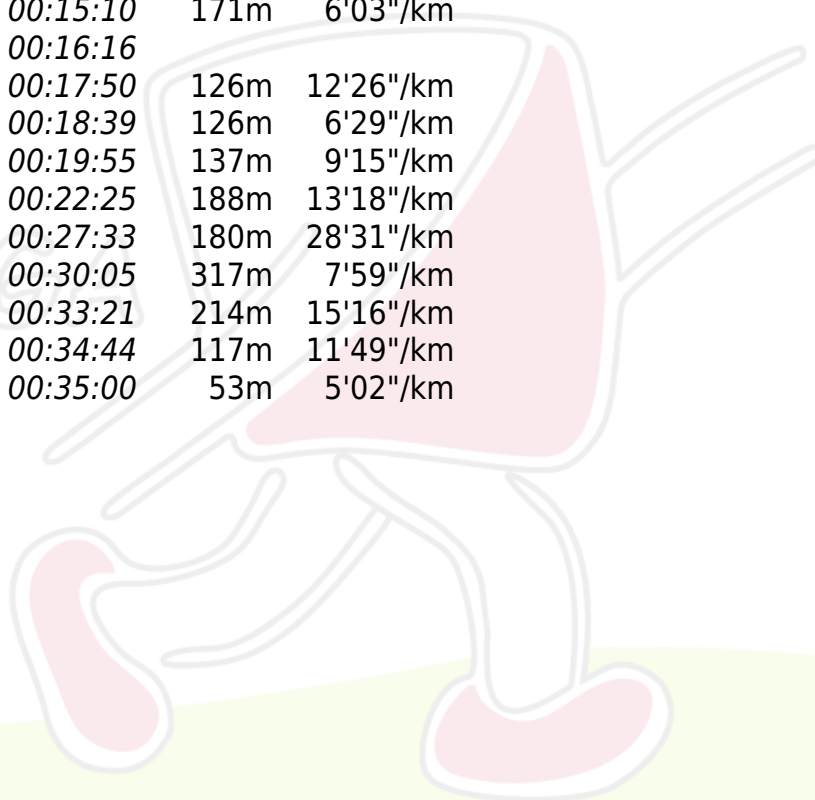

JOGOS UECE 2023 -Corrida de Orientação
UECE - CAMPUS ITAPERI 2.12.2023
Federação Cearense de Orientação

Mariana Sobral Guimarães

Capital

Percurso : Capital

Distancia : 2700m (Desnivel 18m)

Tempo : 0:35:00 (12'58"/km)

8/13

O.K.

[Resultados completos em Webres](#)

1. Dimitri Abreu Garcia 0:23:33
2. João Pedro Cordeiro Oliveira 0:23:46
3. Davi Medeiros Sena Delnasco 0:24:04

1.	51	00:04:28			
2.	55	00:00:56	00:05:24		
3.	52	00:01:44	00:07:08	179m	9'41"/km
4.	55	00:01:37	00:08:45	179m	9'02"/km
5.	49	00:03:08	00:11:53	96m	32'38"/km
6.	51	00:01:19	00:13:12	177m	7'26"/km
7.	45	00:00:56	00:14:08	89m	10'29"/km
8.	43	00:01:02	00:15:10	171m	6'03"/km
9.	41	00:01:06	00:16:16		
10.	40	00:01:34	00:17:50	126m	12'26"/km
11.	41	00:00:49	00:18:39	126m	6'29"/km
12.	48	00:01:16	00:19:55	137m	9'15"/km
13.	50	00:02:30	00:22:25	188m	13'18"/km
14.	53	00:05:08	00:27:33	180m	28'31"/km
15.	56	00:02:32	00:30:05	317m	7'59"/km
16.	57	00:03:16	00:33:21	214m	15'16"/km
17.	100	00:01:23	00:34:44	117m	11'49"/km
18.	999	00:00:16	00:35:00	53m	5'02"/km