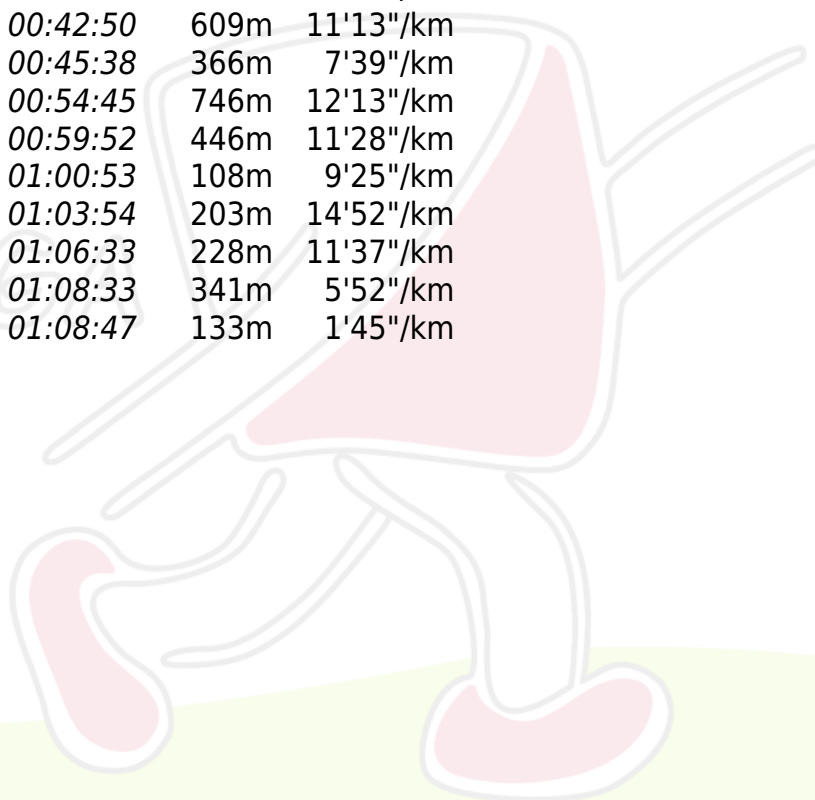

42è Challenge G.Autmans

Spa - Staneux 20.4.2023

IRMEP - KMILO

Tim FONTEYN

HQ Mot Bde

Circuit : Open (#3)

Temps : 1:08:47 (11'49"/km)

47/88

O.K.

[Résultats complets sur Webres](#)

- | | |
|--------------|---------|
| 1. BKOKS 1 | 1:50:53 |
| 2. 10WTAC 1 | 1:55:09 |
| 3. Beverlo 1 | 2:04:29 |

1.	31	00:04:07		217m	18'58"/km
2.	34	00:05:04	00:09:11	400m	12'40"/km
3.	37	00:09:23	00:18:34	590m	15'54"/km
4.	40	00:02:00	00:20:34	142m	14'05"/km
5.	41	00:03:56	00:24:30	345m	11'24"/km
6.	44	00:03:10	00:27:40	158m	20'03"/km
7.	45	00:03:02	00:30:42	218m	13'55"/km
8.	46	00:01:29	00:32:11	147m	10'05"/km
9.	47	00:03:49	00:36:00	283m	13'29"/km
10.	48	00:06:50	00:42:50	609m	11'13"/km
11.	51	00:02:48	00:45:38	366m	7'39"/km
12.	53	00:09:07	00:54:45	746m	12'13"/km
13.	56	00:05:07	00:59:52	446m	11'28"/km
14.	59	00:01:01	01:00:53	108m	9'25"/km
15.	61	00:03:01	01:03:54	203m	14'52"/km
16.	62	00:02:39	01:06:33	228m	11'37"/km
17.	63	00:02:00	01:08:33	341m	5'52"/km
18.	999	00:00:14	01:08:47	133m	1'45"/km