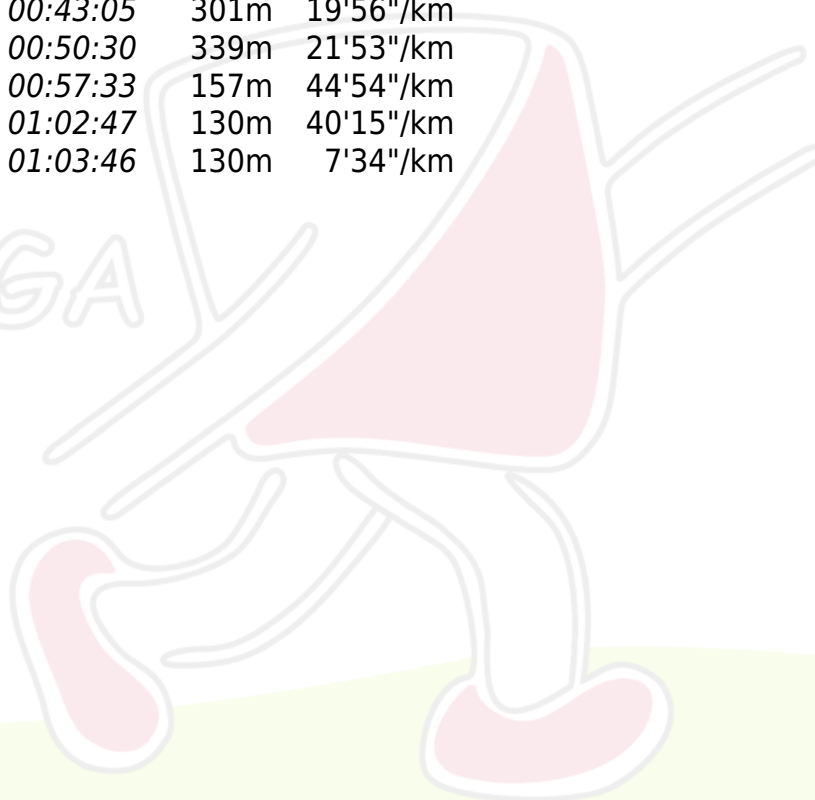

NK Lang Westerrode-Roekel

Ede 13.11.2022

argus

Lars NANNINGA

Individuals/No club

Omloop : HB

Afstand : 3200m

Tijd : 1:03:46 (19'56"/km)

--/3

O.K.

[Volledige uitslagen op Webres](#)

1. Rafael HALTER	0:42:09
2. Stef HALTER	1:27:47

1.	73	00:03:47		180m	21'01"/km
2.	74	00:02:33	00:06:20	141m	18'05"/km
3.	75	00:04:39	00:10:59	323m	14'24"/km
4.	76	00:11:00	00:21:59	499m	22'03"/km
5.	77	00:04:43	00:26:42	363m	13'00"/km
6.	85	00:05:21	00:32:03	233m	22'58"/km
7.	80	00:05:02	00:37:05	397m	12'41"/km
8.	79	00:06:00	00:43:05	301m	19'56"/km
9.	78	00:07:25	00:50:30	339m	21'53"/km
10.	55	00:07:03	00:57:33	157m	44'54"/km
11.	53	00:05:14	01:02:47	130m	40'15"/km
12.	999	00:00:59	01:03:46	130m	7'34"/km

HELGA

Orienteering Software